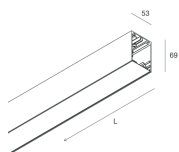

Source

Fitting: E27
Source power: 4X12W MAX

Compliance

CEI EN 60598-1:2015 + A11:2009. IEC 60598-2:2015 2-2

[View more product info](#)

COMPLETION ACCESSORIES

EDY L: MOD. CIECO 1120 NER

109605.02