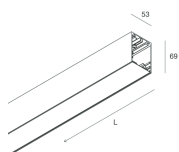

Source

Fitting: E27
Source power: 4X12W MAX

Compliance

CEI EN 60598-1:2015 + A11:2009. IEC 60598-2:2015 2-2

[View more product info](#)

COMPLETION ACCESSORIES

EDY L: MOD. CIECO 1120 NER

109605.02