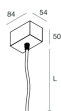

108685.99

HERO: SOSP.L3000 1PZ. UNIONE

108686.99

KIT ALIMENTAZIONE L1200 3P NE

108919.02

KIT ALIMENTAZIONE L3000 3P NE

108920.02