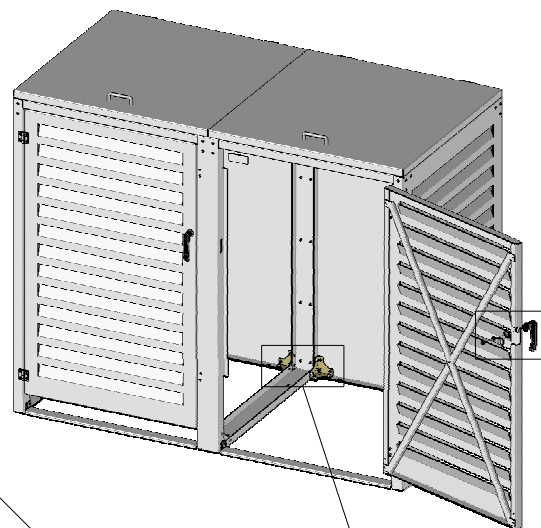

ABRI CONTENEUR

NOTICE D'INSTALLATION ABRI CONTENEUR MODULE COMPLEMENTAIRE - NOTICE 2

CONTENU DE VOTRE PRODUIT MACMC240

ATOLE
Exigence et innovation

INSTALLATION DU MODULE COMPLEMENTAIRE DE L'ABRI CONTENEUR

3

4

5

11

REGLER LE COUPLE
DE LA CHARNIERE
GRÂCE A LA VIS
(ne pas serrer trop fort)

12

13

UTILISER LES TROUS OBLONGS
POUR FIXER AU SOL SI NECESSAIRE
(vis et chevilles non fournies)