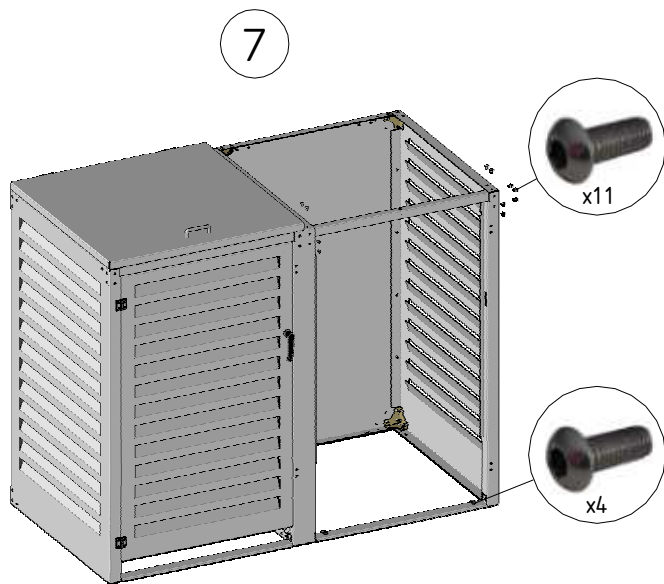

ABRI CONTENEUR

NOTICE D'INSTALLATION ABRI CONTENEUR MODULE COMPLEMENTAIRE - NOTICE 2

CONTENU DE VOTRE PRODUIT MACMC240

ATOLE
Exigence et innovation

INSTALLATION DU MODULE COMPLEMENTAIRE DE L'ABRI CONTENEUR

3

4

5

11

REGLER LE COUPLE
DE LA CHARNIERE
GRÂCE A LA VIS
(ne pas serrer trop fort)

12

13

UTILISER LES TROUS OBLONGS
POUR FIXER AU SOL SI NECESSAIRE
(vis et chevilles non fournies)