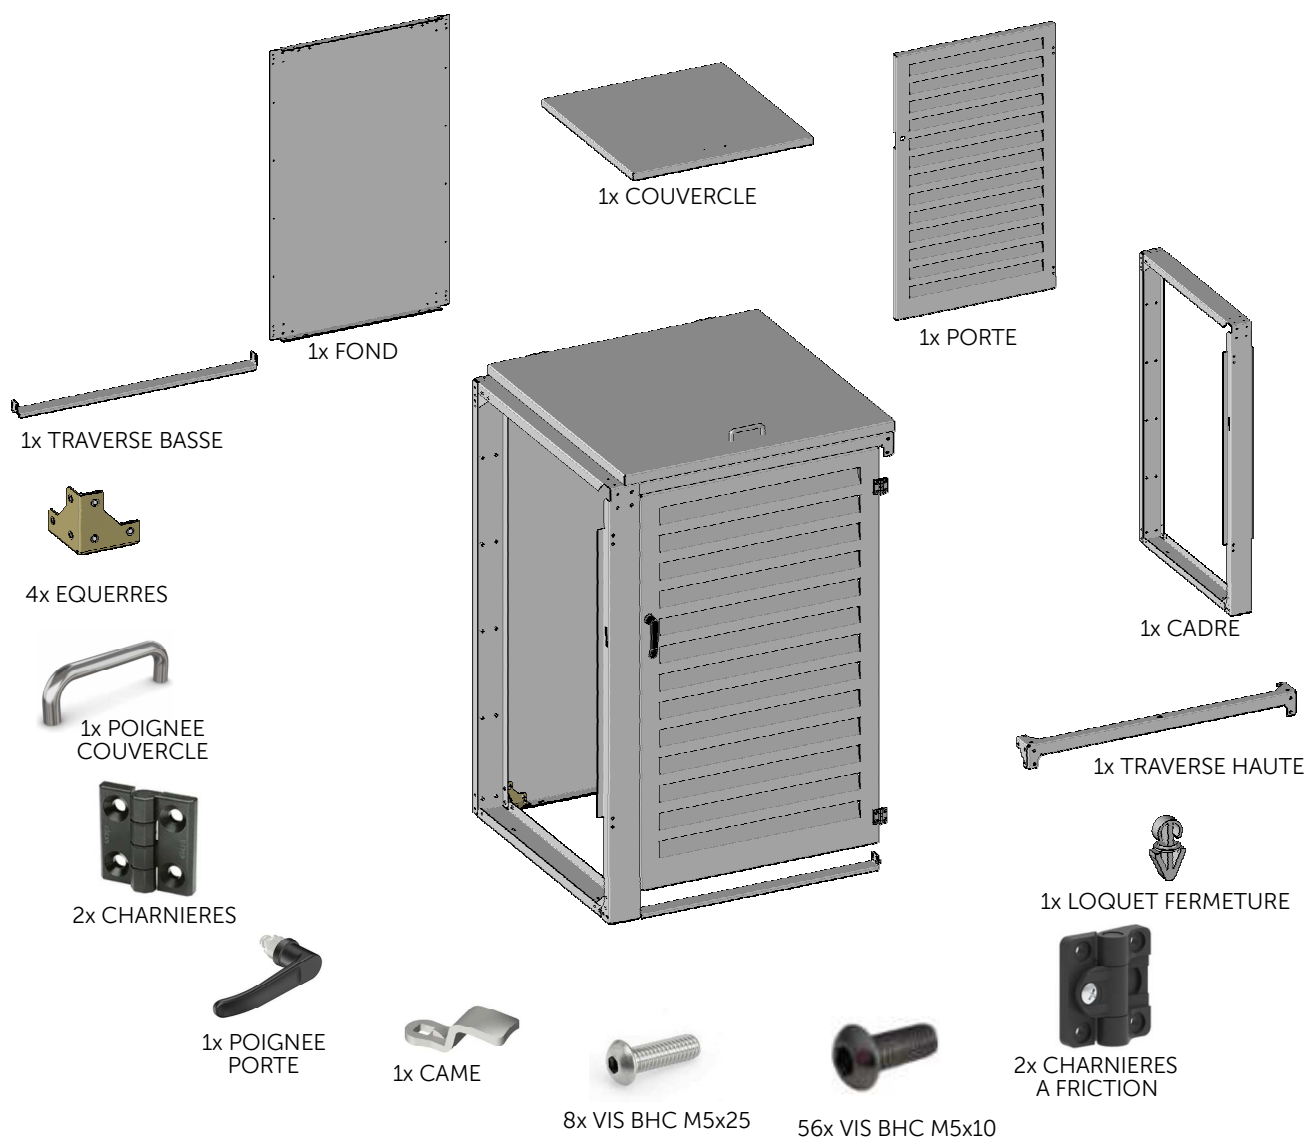

ABRI CONTENEUR

NOTICE D'INSTALLATION ABRI CONTENEUR MODULE COMPLEMENTAIRE - NOTICE 2

CONTENU DE VOTRE PRODUIT MACMC240

ATOLE
Exigence et innovation

INSTALLATION DU MODULE COMPLEMENTAIRE DE L'ABRI CONTENEUR

1

SI LE MODULE INITIAL A DEJA ETE MONTE, RETIRER LE PANNEAU LATERAL DROIT ET CONSERVER LES VIS. SINON COMMENCER PAR LE MONTAGE DU MODULE INITIAL SUIVANT LA NOTICE FOURNIE AVEC CELUI-CI.

2

DEPLACER LES EQUERRES DU MODULE INITIAL

3

4

5

11

REGLER LE COUPLE
DE LA CHARNIERE
GRÂCE A LA VIS
(ne pas serrer trop fort)

12

13

UTILISER LES TROUS OBLONGS
POUR FIXER AU SOL SI NECESSAIRE
(vis et chevilles non fournies)