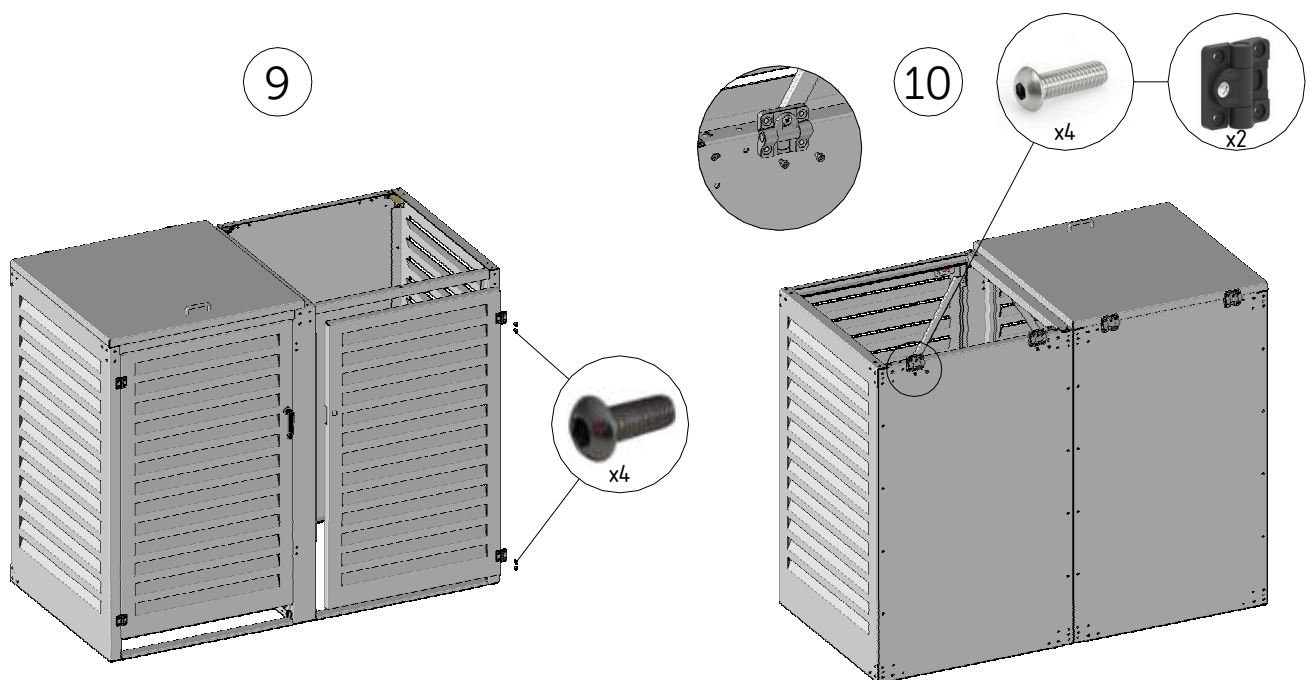

ABRI CONTENEUR

NOTICE D'INSTALLATION ABRI CONTENEUR MODULE COMPLEMENTAIRE - NOTICE 2

CONTENU DE VOTRE PRODUIT MACMC240

ATOLE
Exigence et innovation

INSTALLATION DU MODULE COMPLEMENTAIRE DE L'ABRI CONTENEUR

3

4

5

11

REGLER LE COUPLE
DE LA CHARNIERE
GRÂCE A LA VIS
(ne pas serrer trop fort)

12

13

UTILISER LES TROUS OBLONGS
POUR FIXER AU SOL SI NECESSAIRE
(vis et chevilles non fournies)