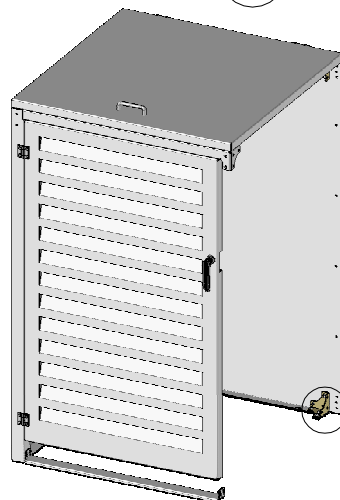

ABRI CONTENEUR

NOTICE D'INSTALLATION ABRI CONTENEUR MODULE COMPLEMENTAIRE - NOTICE 2

CONTENU DE VOTRE PRODUIT MACMC240

ATOLE
Exigence et innovation

INSTALLATION DU MODULE COMPLEMENTAIRE DE L'ABRI CONTENEUR

1

SI LE MODULE INITIAL A DEJA ETE MONTE, RETIRER LE PANNEAU LATERAL DROIT ET CONSERVER LES VIS. SINON COMMENCER PAR LE MONTAGE DU MODULE INITIAL SUIVANT LA NOTICE FOURNIE AVEC CELUI-CI.

2

DEPLACER LES EQUERRES DU MODULE INITIAL