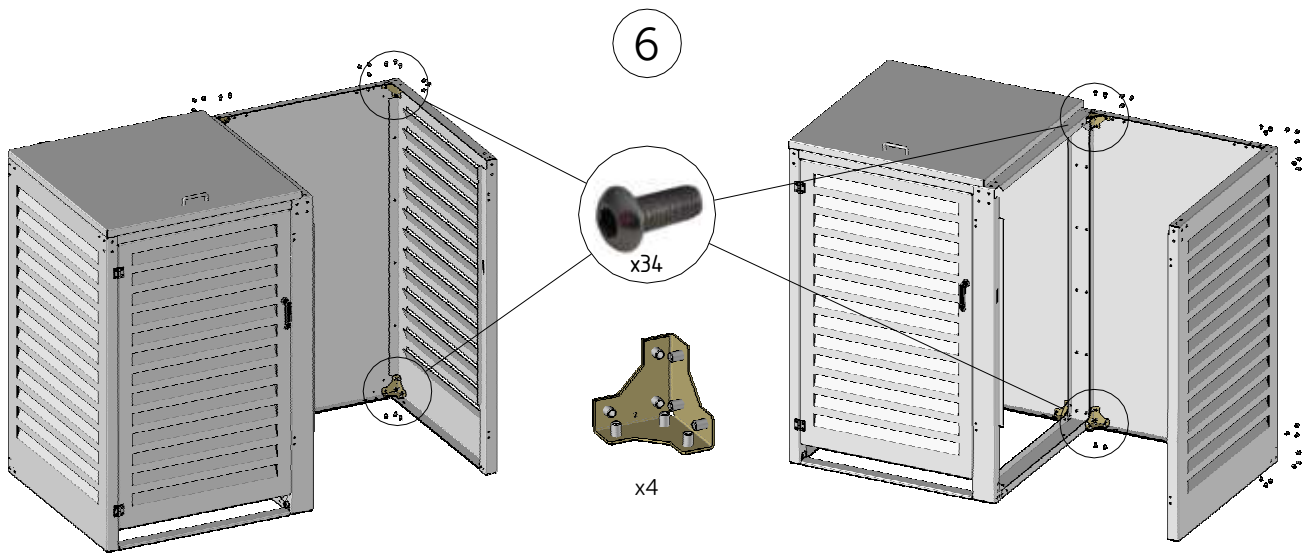

ABRI CONTENEUR

NOTICE D'INSTALLATION ABRI CONTENEUR MODULE COMPLEMENTAIRE - NOTICE 2

CONTENU DE VOTRE PRODUIT MACMC240

ATOLE
Exigence et innovation

INSTALLATION DU MODULE COMPLEMENTAIRE DE L'ABRI CONTENEUR

3

4

5

11

REGLER LE COUPLE
DE LA CHARNIERE
GRÂCE A LA VIS
(ne pas serrer trop fort)

12

13

UTILISER LES TROUS OBLONGS
POUR FIXER AU SOL SI NECESSAIRE
(vis et chevilles non fournies)