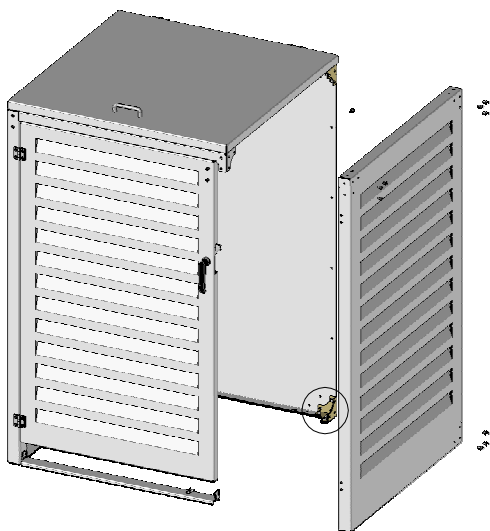

ABRI CONTENEUR

NOTICE D'INSTALLATION ABRI CONTENEUR MODULE COMPLEMENTAIRE - NOTICE 2

CONTENU DE VOTRE PRODUIT MACMC240

ATOLE
Exigence et innovation

INSTALLATION DU MODULE COMPLEMENTAIRE DE L'ABRI CONTENEUR

1

SI LE MODULE INITIAL A DEJA ETE MONTE, RETIRER LE PANNEAU LATERAL DROIT ET CONSERVER LES VIS. SINON COMMENCER PAR LE MONTAGE DU MODULE INITIAL SUIVANT LA NOTICE FOURNIE AVEC CELUI-CI.

2

DEPLACER LES EQUERRES DU MODULE INITIAL