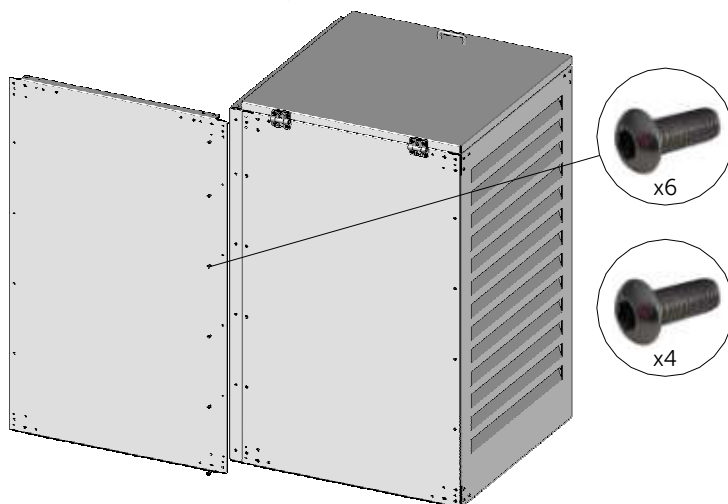

INSTALLATION DU MODULE COMPLEMENTAIRE DE L'ABRI CONTENEUR

1

SI LE MODULE INITIAL A DEJA ETE MONTE, RETIRER LE PANNEAU LATERAL DROIT ET CONSERVER LES VIS. SINON COMMENCER PAR LE MONTAGE DU MODULE INITIAL SUIVANT LA NOTICE FOURNIE AVEC CELUI-CI.

2

DEPLACER LES EQUERRES DU MODULE INITIAL

3

4

5