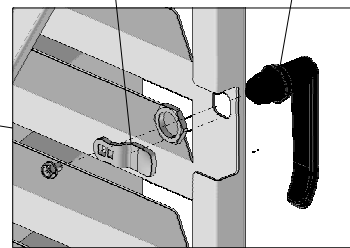

1

SI LE MODULE INITIAL A DEJA ETE MONTE, RETIRER LE PANNEAU LATERAL DROIT ET CONSERVER LES VIS. SINON COMMENCER PAR LE MONTAGE DU MODULE INITIAL SUIVANT LA NOTICE FOURNIE AVEC CELUI-CI.

2

DEPLACER LES EQUERRES DU MODULE INITIAL

3

4

5

11

REGLER LE COUPLE
DE LA CHARNIERE
GRÂCE A LA VIS
(ne pas serrer trop fort)

12

13

UTILISER LES TROUS OBLONGS
POUR FIXER AU SOL SI NECESSAIRE
(vis et chevilles non fournies)