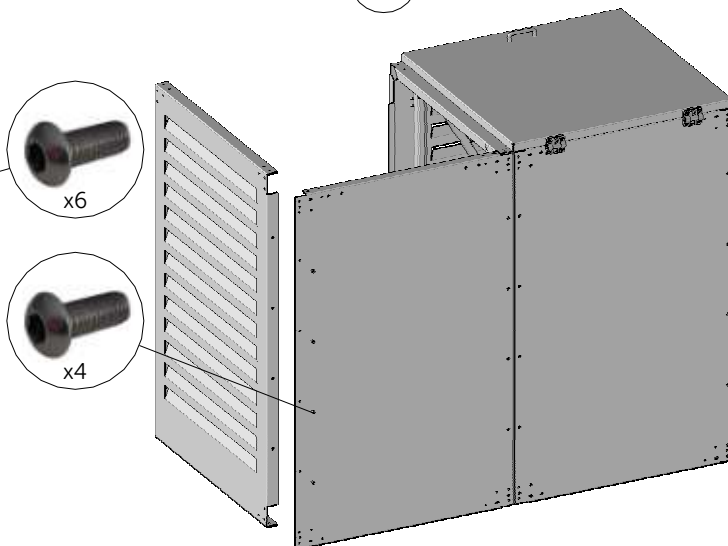

ABRI CONTENEUR

NOTICE D'INSTALLATION ABRI CONTENEUR MODULE COMPLEMENTAIRE - NOTICE 2

CONTENU DE VOTRE PRODUIT MACMC240

ATOLE
Exigence et innovation

INSTALLATION DU MODULE COMPLEMENTAIRE DE L'ABRI CONTENEUR

1

SI LE MODULE INITIAL A DEJA ETE MONTE, RETIRER LE PANNEAU LATERAL DROIT ET CONSERVER LES VIS. SINON COMMENCER PAR LE MONTAGE DU MODULE INITIAL SUIVANT LA NOTICE FOURNIE AVEC CELUI-CI.

2

DEPLACER LES EQUERRES DU MODULE INITIAL

3

4

5

11

REGLER LE COUPLE
DE LA CHARNIERE
GRÂCE A LA VIS
(ne pas serrer trop fort)

12

13

UTILISER LES TROUS OBLONGS
POUR FIXER AU SOL SI NECESSAIRE
(vis et chevilles non fournies)