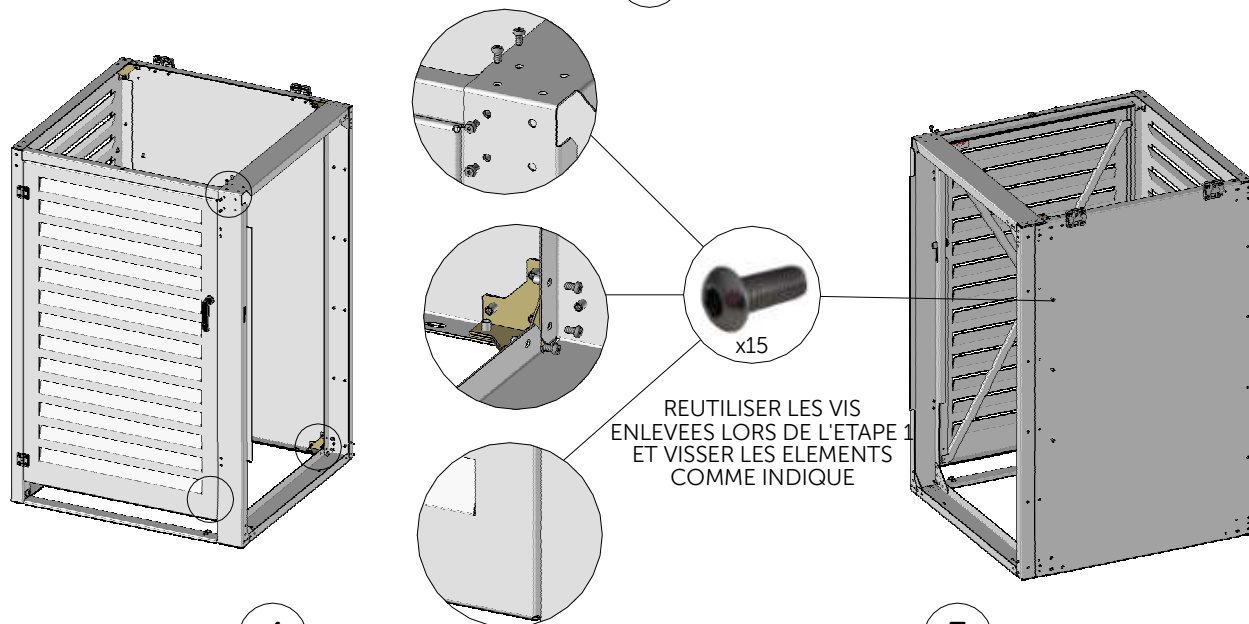

ABRI CONTENEUR

NOTICE D'INSTALLATION ABRI CONTENEUR MODULE COMPLEMENTAIRE - NOTICE 2

CONTENU DE VOTRE PRODUIT MACMC240

ATOLE
Exigence et innovation

INSTALLATION DU MODULE COMPLEMENTAIRE DE L'ABRI CONTENEUR

1

SI LE MODULE INITIAL A DEJA ETE MONTE, RETIRER LE PANNEAU LATERAL DROIT ET CONSERVER LES VIS. SINON COMMENCER PAR LE MONTAGE DU MODULE INITIAL SUIVANT LA NOTICE FOURNIE AVEC CELUI-CI.

2

DEPLACER LES EQUERRES DU MODULE INITIAL

3

4

5

11

REGLER LE COUPLE
DE LA CHARNIERE
GRÂCE A LA VIS
(ne pas serrer trop fort)

12

13

UTILISER LES TROUS OBLONGS
POUR FIXER AU SOL SI NECESSAIRE
(vis et chevilles non fournies)