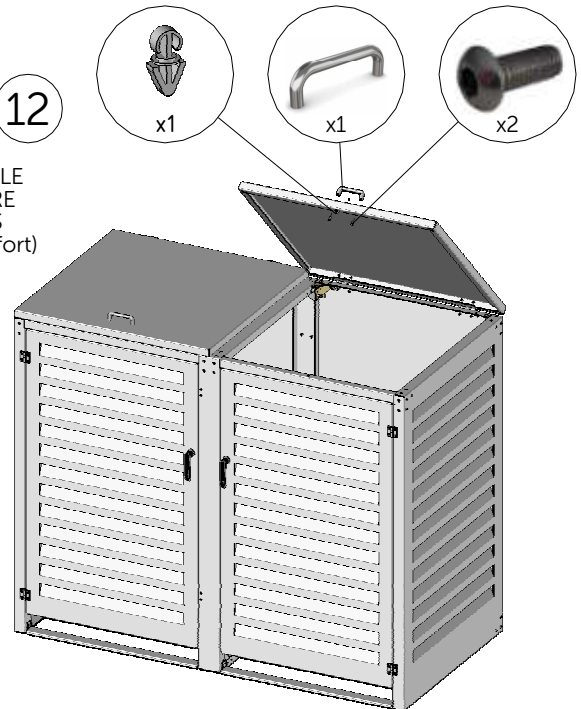

ABRI CONTENEUR

NOTICE D'INSTALLATION ABRI CONTENEUR MODULE COMPLEMENTAIRE - NOTICE 2

CONTENU DE VOTRE PRODUIT MACMC240

ATOLE
Exigence et innovation

INSTALLATION DU MODULE COMPLEMENTAIRE DE L'ABRI CONTENEUR

3

4

5

11

REGLER LE COUPLE
DE LA CHARNIERE
GRÂCE A LA VIS
(ne pas serrer trop fort)

12

13

UTILISER LES TROUS OBLONGS
POUR FIXER AU SOL SI NECESSAIRE
(vis et chevilles non fournies)