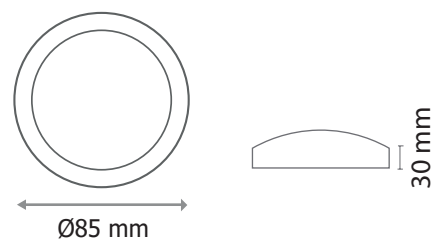

Dimensions

Ce produit contient une source lumineuse de classe d'efficacité énergétique

Les produits présentés dans les documents, offres commerciales, catalogues ou fiches techniques sont soumis à modification sans préavis.
Les caractéristiques ne deviennent contractuelles qu'après accord écrit de la direction de MIIDEX LIGHTING.