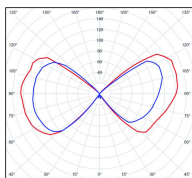

## Données techniques

Tension nominale	230V AC
Plage de tension d'entrée	230 - 250 V AC
Driver output	-
Alimentation output	-
Classe	1
IP	44
IK	-
Diffuseur	Verre clair
Paralume	-
Source	E27
Température de couleur réelle	-
Flux total sortant	- lm
Consommation totale	- W
Classe énergétique	Classe de la lampe (non fournie)
Efficacité lumineuse	-
IRC	-
SDCM	-
Espacement conseillé (PMR Emoy - 20 lux)	- m
Hauteur de placement	- m
Largeur du placement	- m
Optique	-
Dimmable	-
Ta	-
Durée de vie LED	-
Plage de température ambiante	-10 ~50°C
UGR	-
ULR	-
Distorsion harmonique THDI	-
Fixation	Oui
Détection	Non
Avec prise IP55	Non

## Données logistiques

Dimensions du modèle	H.2044 L.240 P.240
Poids net	6.850 Kg
Poids brut	8.410 Kg
Dimensions colis 1	H.640 L.430 P.260