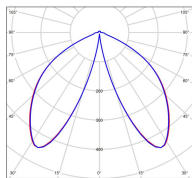

Avenue 2

catalogue 2020 p. 252

réf. 102124009

EAN. 3663660290975

Modèle 8

Données techniques

Tension nominale	230V AC
Plage de tension d'entrée	100 - 240 V AC
Driver output	700mA
Alimentation output	-
Classe	1
IP	44
IK	-
Diffuseur	PMMA opale
Paralume	-
Source	Module LED intégré
Température de couleur réelle	2700°K warm white
Flux total sortant	677 lm
Consommation totale	13 W
Classe énergétique	D (Source LED)
Efficacité lumineuse	52
IRC	83
SDCM	-

Espacement
conseillé 6 m
(PMR Emoy - 20 lux)
Hauteur de placement 2 m
Largeur du placement 2 m

Optique	-
Dimmable	Non
Ta	-
Durée de vie LED	50000 h (L90/B50)
Plage de température ambiante	-10 ~50°C
UGR	-
ULR	-
Groupe de risque photobiologique	Non
Distorsion harmonique THDI	-
Fixation	Oui
Détection	Non
Avec prise IP55	Non