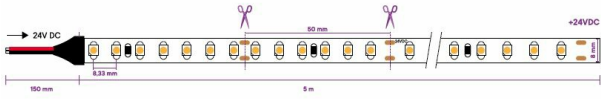

Plan

FICHE ACTUALISÉE LE 12/07/2023