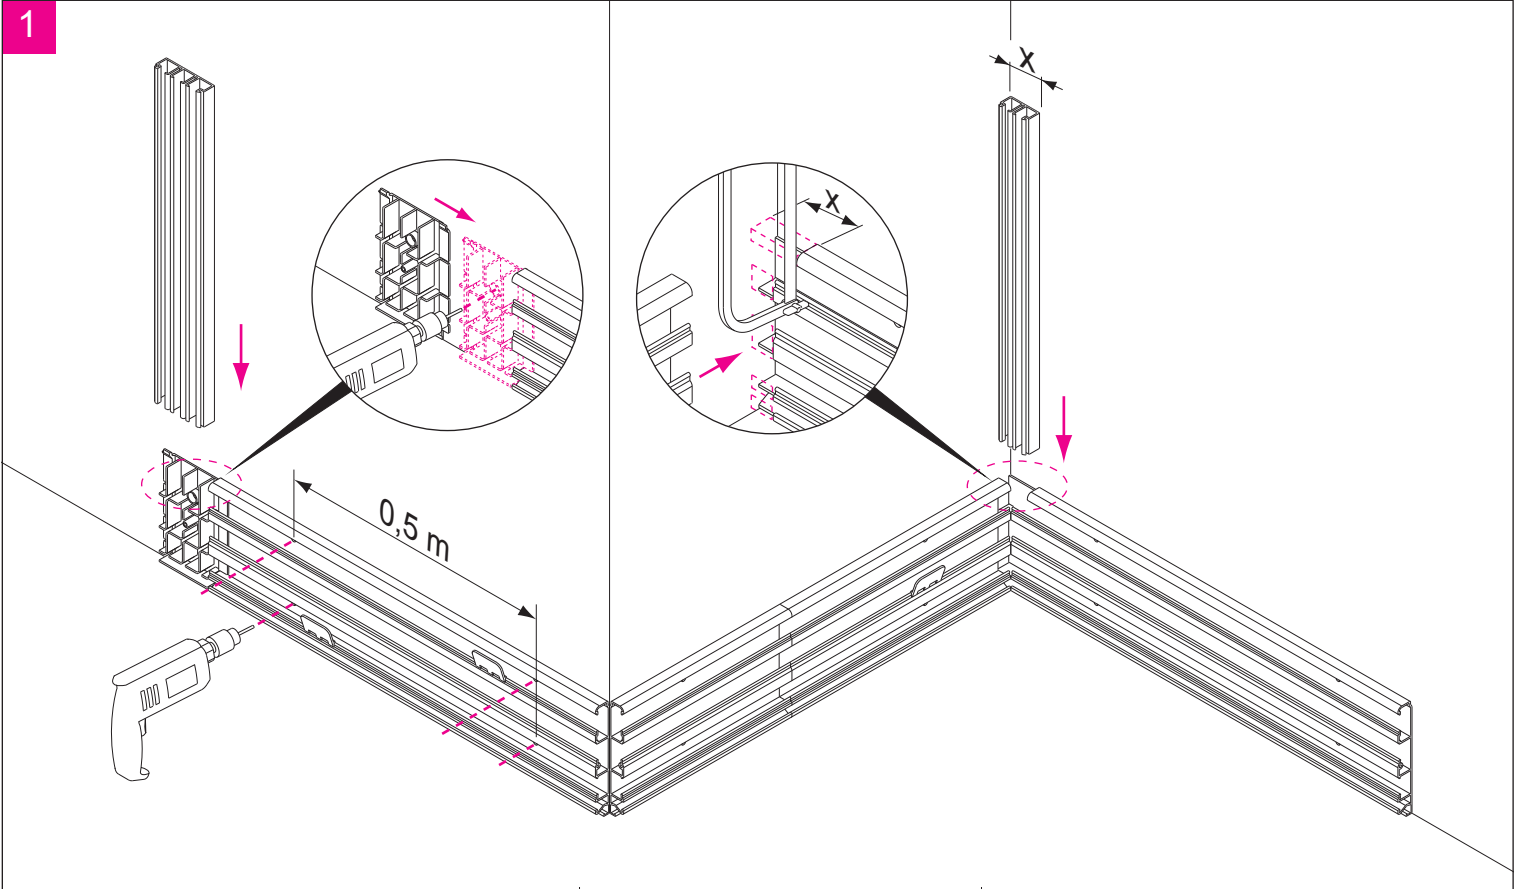

IMD 8001.2

3

4

5

				mm	16 x 100	
						
				mm <sup>2</sup>		
	PVC	Blanco nieve Blanco neige Pure white	Reinweiß Branco neve Bianco neve		80034-2	
	PVC	Aluminio anodizado gris Aluminium anodisé gris Anodised aluminium grey	Weißaluminium Aluminio anodizado cinzento Alluminio anodizzato grigio		80034-03	
	PVC	Blanco nieve Blanco neige Pure white	Reinweiß Branco neve Bianco neve		80284-2	
	PVC	Aluminio anodizado gris Aluminium anodisé gris Anodised aluminium grey	Weißaluminium Aluminio anodizado cinzento Alluminio anodizzato grigio		80284-03	
	PVC	Blanco nieve Blanco neige Pure white	Reinweiß Branco neve Bianco neve		80334-2	
	PVC	Aluminio anodizado gris Aluminium anodisé gris Anodised aluminium grey	Weißaluminium Aluminio anodizado cinzento Alluminio anodizzato grigio		80334-03	
	PVC	Blanco nieve Blanco neige Pure white	Reinweiß Branco neve Bianco neve		80384-2	
	PVC	Aluminio anodizado gris Aluminium anodisé gris Anodised aluminium grey	Weißaluminium Aluminio anodizado cinzento Alluminio anodizzato grigio		80384-03	
	PVC	Blanco nieve Blanco neige Pure white	Reinweiß Branco neve Bianco neve		80434-2	
	PVC	Aluminio anodizado gris Aluminium anodisé gris Anodised aluminium grey	Weißaluminium Aluminio anodizado cinzento Alluminio anodizzato grigio		80434-03	
	PVC	Blanco nieve Blanco neige Pure white	Reinweiß Branco neve Bianco neve		80534-2	
	PVC	Aluminio anodizado gris Aluminium anodisé gris Anodised aluminium grey	Weißaluminium Aluminio anodizado cinzento Alluminio anodizzato grigio		80534-03	
	PVC	Blanco nieve Blanco neige Pure white	Reinweiß Branco neve Bianco neve		80700-2	
	PVC	Aluminio anodizado gris Aluminium anodisé gris Anodised aluminium grey	Weißaluminium Aluminio anodizado cinzento Alluminio anodizzato grigio		80700-03	
	PVC	Blanco nieve Blanco neige Pure white	Reinweiß Branco neve Bianco neve		80702-2	
	PVC	Blanco nieve Blanco neige Pure white	Reinweiß Branco neve Bianco neve		80704-2	
	PVC	Blanco nieve Blanco neige Pure white	Reinweiß Branco neve Bianco neve		80880-2	
	PVC	Blanco nieve Blanco neige Pure white	Reinweiß Branco neve Bianco neve		80882-2	
	PVC	Aluminio anodizado gris Aluminium anodisé gris Anodised aluminium grey	Weißaluminium Aluminio anodizado cinzento Alluminio anodizzato grigio		80882-03	