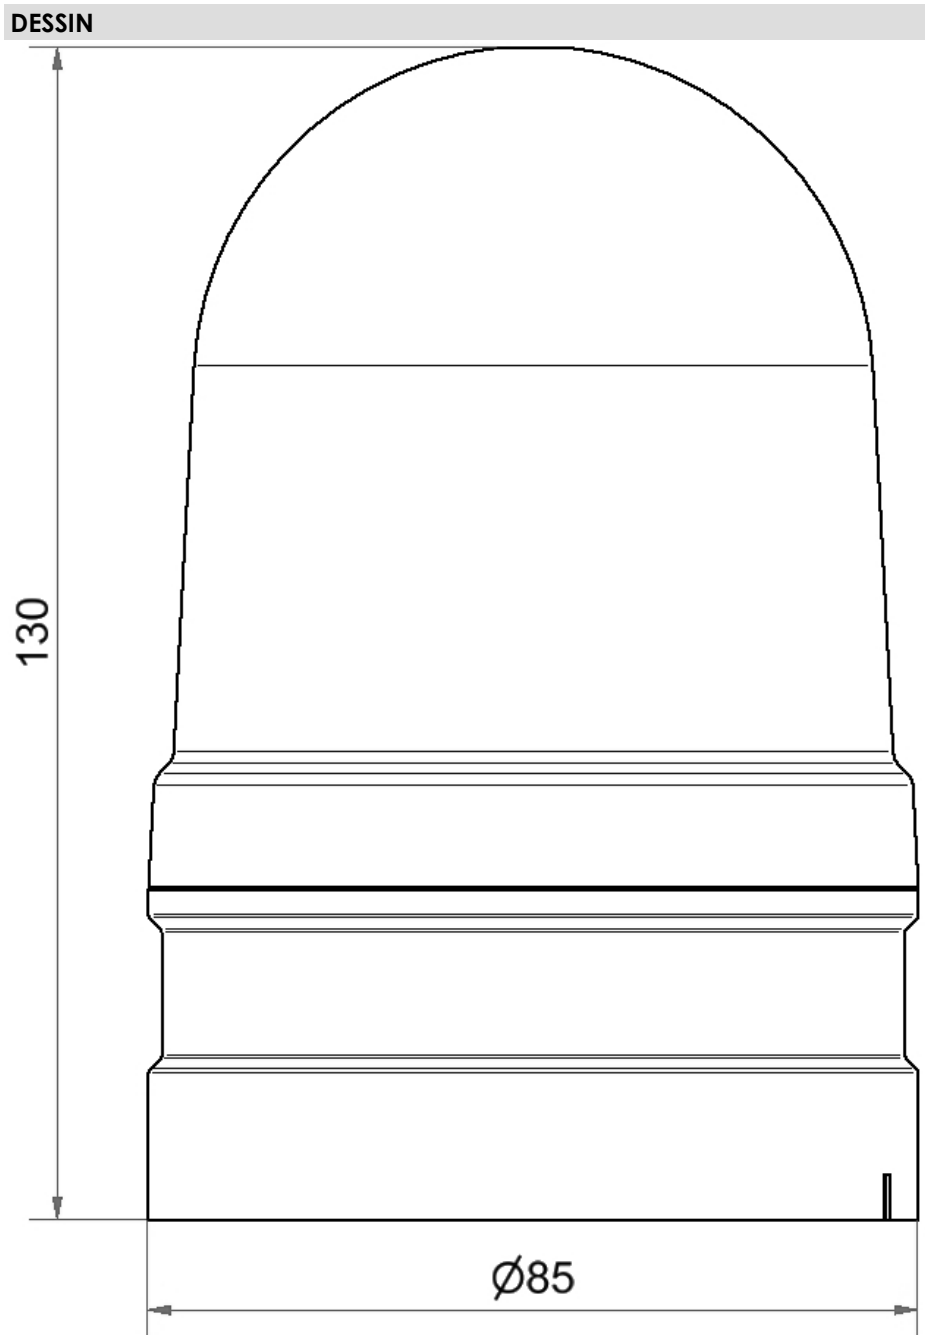

Midi Feux sur fond plat / EvoSIGNAL Midi TwinFLASH 115-230VAC CL

Pour plus d'informations sur l'installation et le montage, reportez-vous au guide d'utilisation approprié sur www.werma.com. Cette copie imprimée est pour information seulement et est sujette à modification.