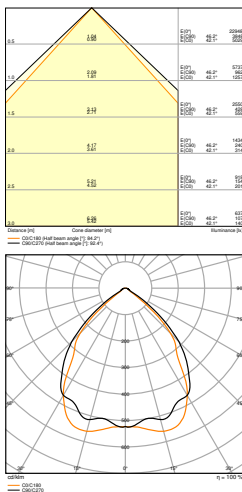

- Installation facile avec 6 vis incluses

Caractéristiques du produit

- Couvercle pare-balles à robustesse physique accrue (selon DIN 18032-3 et DIN 57710-13)

DONNÉES TECHNIQUES

Données photométriques

LB FLEX BP 1200 P 42W 840 N

LB FLEX BP 1200 P 42W 840 N

DIMENSIONS ET POIDS

Longueur	915 mm
Largeur	119,0 mm
Hauteur	39 mm
Poids du produit	1245,00 g

LB FLEX 1200 BALL PROOF
COVER

Matériau & couleurs

Couleur du produit	Blanc
Matériau de corps	Acier