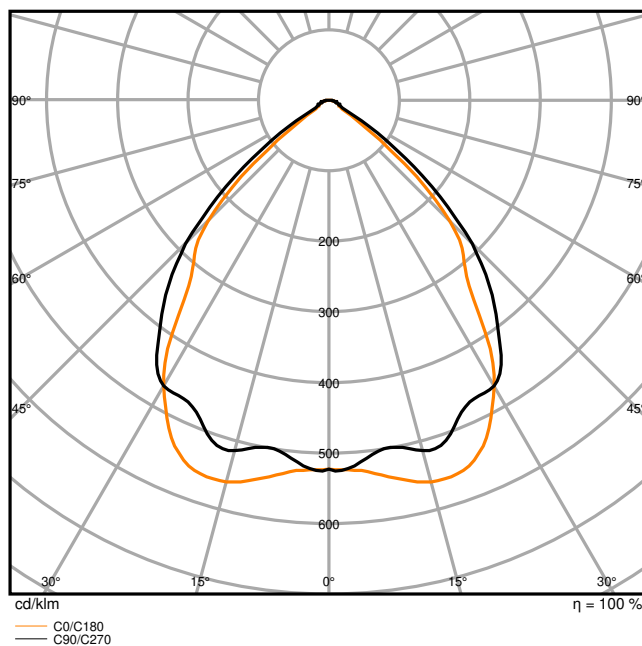

- Installation facile avec 6 vis incluses

Caractéristiques du produit

- Couvercle pare-balles à robustesse physique accrue (selon DIN 18032-3 et DIN 57710-13)

DONNÉES TECHNIQUES

Données photométriques

LB FLEX BP 1200 P 42W 840 N

LB FLEX BP 1200 P 42W 840 N

DIMENSIONS ET POIDS

Longueur	915 mm
Largeur	119,0 mm
Hauteur	39 mm
Poids du produit	1245,00 g

LB FLEX 1200 BALL PROOF
COVER

Matériau & couleurs

Couleur du produit	Blanc
Matériau de corps	Acier