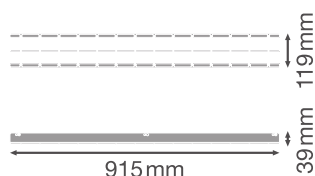

- Installation facile avec 6 vis incluses

Caractéristiques du produit

- Couvercle pare-balles à robustesse physique accrue (selon DIN 18032-3 et DIN 57710-13)

DONNÉES TECHNIQUES

Données photométriques

LB FLEX BP 1200 P 42W 840 N

LB FLEX BP 1200 P 42W 840 N

DIMENSIONS ET POIDS

Longueur	915 mm
Largeur	119,0 mm
Hauteur	39 mm
Poids du produit	1245,00 g

LB FLEX 1200 BALL PROOF
COVER

Matériau & couleurs

Couleur du produit	Blanc
Matériau de corps	Acier