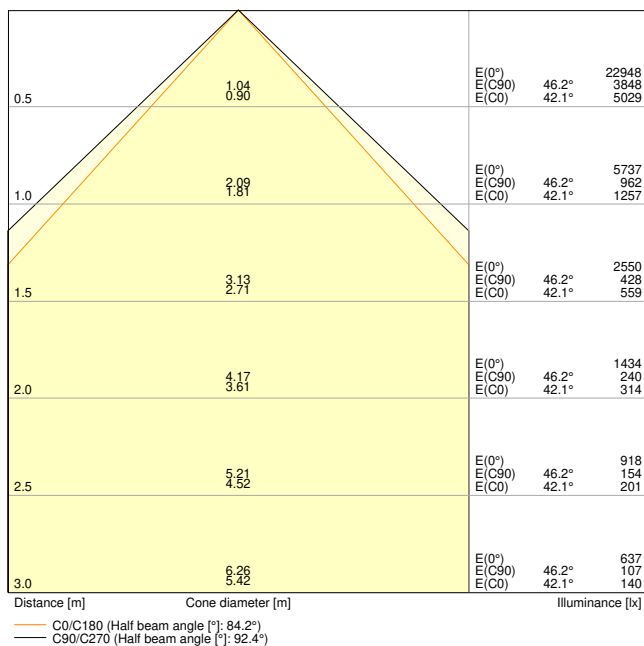

- Installation facile avec 6 vis incluses

Caractéristiques du produit

- Couvercle pare-balles à robustesse physique accrue (selon DIN 18032-3 et DIN 57710-13)

DONNÉES TECHNIQUES

Données photométriques

LB FLEX BP 1200 P 42W 840 N

LB FLEX BP 1200 P 42W 840 N

DIMENSIONS ET POIDS

Longueur	915 mm
Largeur	119,0 mm
Hauteur	39 mm
Poids du produit	1245,00 g

LB FLEX 1200 BALL PROOF
COVER

Matériau & couleurs

Couleur du produit	Blanc
Matériau de corps	Acier