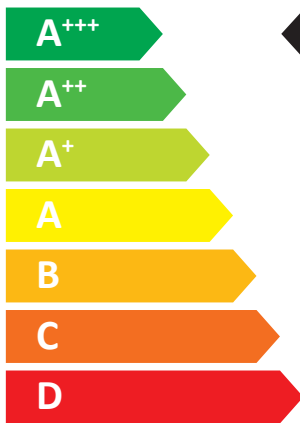

ENERG Y IJA
 енергия ενεργεια IE IA

atlantic

atlantic géolia 10
 (eau/water/wasser/acqua)

55 °C

35 °C

A+++

A+++

56 dB