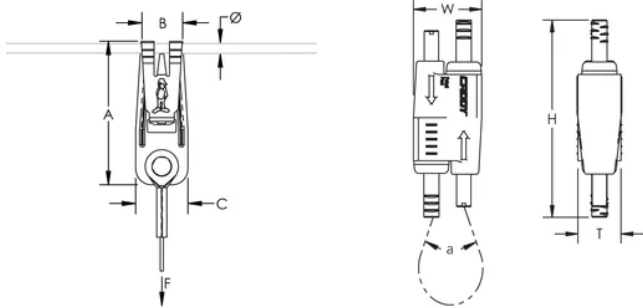

Le clip sans outils peut être fermé à la main sur le câble tendu

CARACTÉRISTIQUES DU PRODUIT

Article Number: 196839

Material: Steel; Spring Steel; Polypropylene; Zinc Alloy

Finish: Electrogalvanized; nVent CADDY Armour

Static Load Safety Factor: 5:1

Wire Rope Diameter: 2-mm

Wire Rope Length: 5 m

A: 70-mm

B: 20-mm

C: 25-mm

Diameter: 6-mm

Height: 55-mm

Width: 19-mm

Épaisseur: 12,5-mm

Angle: 90 ° max

Static Load: 440 N

DIAGRAMS

AVERTISSEMENT

Les produits nVent doivent être installés et utilisés conformément aux consignes figurant dans les fiches d'instructions et les documents de formation des produits nVent. Les fiches d'instructions sont disponibles à l'adresse suivante: www.nvent.com et auprès de votre représentant du service client nVent. Une mauvaise installation, une utilisation incorrecte, une application erronée ou toute autre forme de non-respect scrupuleux des instructions et avertissements de nVent peuvent entraîner un dysfonctionnement du produit, des dommages matériels, des lésions corporelles graves et le décès et/ou annuler votre garantie.