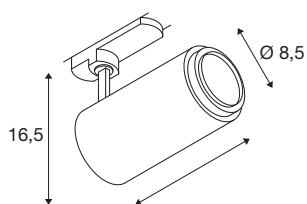

NUMINOS® ZOOM M DALI

spot 3 allumages, blanc, 20 W, 4000 K, 15-60°

NUMINOS® est le système d'éclairage parfaitement coordonné de chez SLV qui allie la fonction, le design et la technologie. Ainsi, avec les différents downlights et spots, vous expérimentez mille possibilités de conception d'éclairage. Comme avec la lampe NUMINOS® DALI ZOOM M Système 3 allumages LED, qui séduit par son excellente qualité de finition et de lumière. Le Spot est idéal pour un éclairage d'accentuation ciblé ou pour éclairer de plus grandes surfaces. L'installation facile n'est alors plus qu'une simple formalité. Qu'attendez-vous pour choisir la diversité modulaire de SLV ?

INFORMATIONS TECHNIQUES

Réf.	1006119
Nombre de sorties lumineuses différentes	1
Orientable ou inclinable	Dispositif rotatif et pivotant
Détails de montage	Rail plafond
Variable	Oui
Technologie de variation de l'éclairage	DALI
Tension nominale primaire	220-240V ~50/60Hz
Courant / tension secondaire	500 mA
Classe de protection	I
Puissance en watts	20 W
Température ambiante minimale	-20 °C
Température ambiante maximale	40 °C
Hauteur du courant d'appel	10 A
Durée du courant d'appel	30 µs
Effet stroboscopique (SVM)	0.01
Lumen	780 - 1900 lm
Température de couleur	4000 Kelvin
Angle de rayonnement	15 °
Coloris	blanc
IRC	90
UGR ≤	25
Données LXXBXX	L70B50

Source Lumineuse

791825	
--------	---

Risk Group	1
Longueur	19 cm
Hauteur	16.5 cm
Diamètre	8.5 cm
Poids net	1.019 kg
Poids brut	1.337 kg
Page du BIG WHITE	71