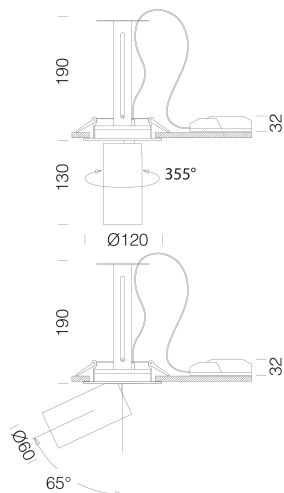

Asso C - Medium downlight

Code: 22043614-6841

MATÉRIAUX ET COULEURS

Corps	aluminium moulé sous pression avec ressorts pour encastrement.
Optique	aluminium glacé haute performance, anti-éblouissement.
Peinture	poudre à base de résine époxy-polyester résistante aux rayons UV.
Couleur	Blanc
Matériel	ressorts de fixation au faux-plafond en fil d'acier galvanisé.

NORMES ET CONFORMITÉ

Classe de sécurité photobiologique	RG0
Marquages et essais	CE
Normes de référence	NF EN 60598-1. Degré de protection selon la norme NF EN 60529.

GARANTIE

Garantie après-vente	2 yr

TÉLÉCHARGEMENT

MONTAGES

[InstructionsMontage ASSO C rev5.pdf](#)

DESSINS

[DessinTechnique assocmed.dxf](#)