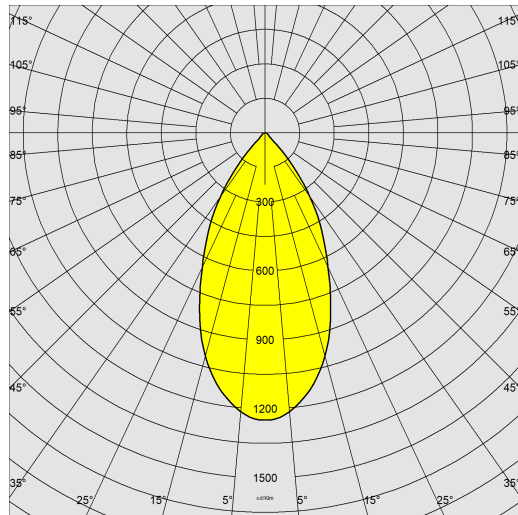

Asso C - Medium downlight

Code: 22043614-6841

DONNÉES PHOTOMÉTRIQUES

Source lumineuse	LED COB
CRI	>80
Flux lumineux (sortant) (lm)	2611 lm
Puissance absorbée (totale) (W)	22 W
CCT	4000 K
Efficacité lumineuse (lm/W)	119 lm/W
Low Flicker	luminaire avec flicker très limité : lumière uniforme pour une plus grande sécurité visuelle.
Angle faisceaux lumineux (°)	51 °
Maintien du flux lumineux LED	50000 hr, L 80, B 20

CARACTÉRISTIQUES MÉCANIQUES

Résistance aux chocs mécaniques (IK)	IK07
IP	20