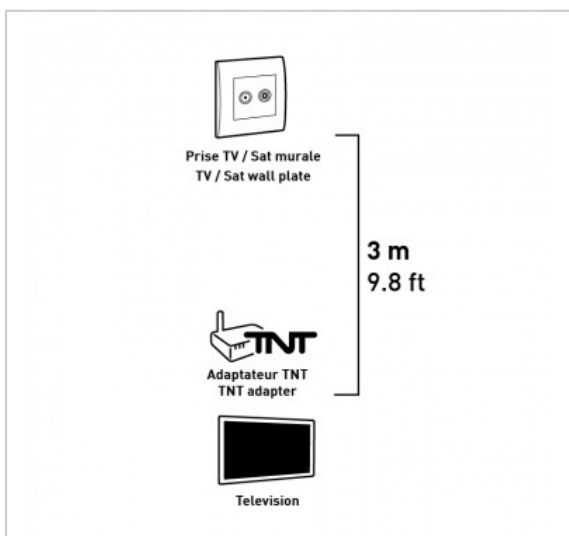

CORDON TV

TV 9,52mm - 3C2V - Mâle / Femelle - 3m + Adaptateur

Référence : 724511

FICHE TECHNIQUE

Connecteur 1	TV 9,52 mm
Connecteur 2	TV 9,52 mm
Genre 1	Mâle
Genre 2	Femelle
Type de produit	cordon
Longueur en m	3
Finition	nickel
Compatibilité 3D	0

EN SAVOIR PLUS

- 3C2V ▪ Inclus : 1 adaptateur TV 9,52 mm Mâle / Mâle