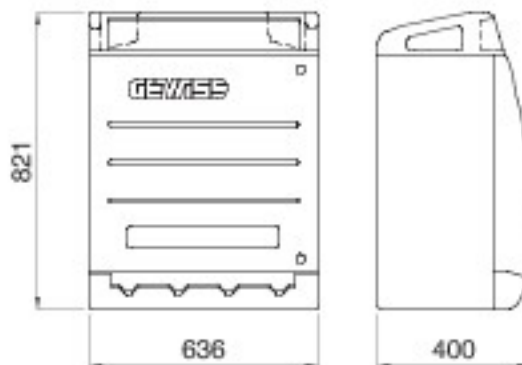

Les tableaux de distribution des sites de construction de type Q-BOX sont conçus pour résister à l'usure, aux impacts et aux contraintes liées à l'atmosphère. Ils sont livrés en versions pré-câblées, équipés de prises avec dispositifs de verrouillage (avec ou sans porte-fusible) jusqu'à 63 A ou avec prises de type CEI 309.. Les versions câblées sont aussi équipées d'accessoires de type bouton-poussoir d'urgence, portes verrouillables, crochets de fixation de câble en acier inoxydable résistants à l'arrachement ou poignées de transport intégrées sur la partie supérieure du tableau. Pour garantir un positionnement optimal sur le site de construction, les tableaux 68 Q-BOX ACS peuvent être montés en saillie, au sol ou fixés sur poteau.

Type	Q-BOX 4 ACS	Type de coffret	Câblé
Couleur	Bleu ciel	Dim. externes LxHxP (mm)	636x821x400
Poids (kg)	24	Conformité aux normes	EN 61439-4 (EC)
Caractéristiques	Résistance UV (EN 62208)	Indice de protection	IP55
Résistance aux chocs	IK10	Test du fil incandescent	650 °C
Thermopression avec bille	70 °C	Classe isolement	II
Alimentation	Bornier	Nombre de pôles	3P+N+T
Puissance distribuée (kW)	33	Disjoncteur générale	Disjoncteur 63 A 4P 6 kA
Disjoncteur magnétothermique différentiel général	RCCB 63 A, 4 P, 0,03 A - Type CA	Protection des circuits	Fusible
N. prises	5	Prise 2P+T 16 A - IB	2
Prise 3P+T 16 A - IB	1	Prise 3P+N+T 16 A - IB	1
Prise 3P+N+T 32 A - IB	1	Coup de poing d'arrêt d'urgence	Oui
Electrocod	139		

DIMENSIONS

SYMBOLE TECHNIQUE

EN 61439-4 (EC)

Résistance UV (EN 62208)

IP

IP55

IK

IK10