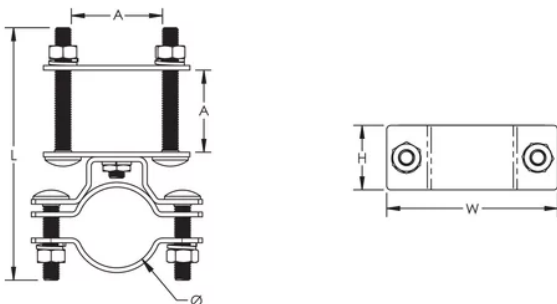

SUPPORT DE MÂT ISONV À GARDE CORPS

CATALOG NUMBER

ISONVBKT50X50

FEATURES

Fixe les mâts à des garde-corps carrés

CARACTÉRISTIQUES DU PRODUIT

Material: Acier inoxydable 304 (EN 1,4301)

Diameter: 40 – 50 mm

Longueur: 156-mm

Width: 106-mm

Height: 40-mm

A: 50-mm max

DIAGRAMS

AVERTISSEMENT

Les produits nVent doivent être installés et utilisés conformément aux consignes figurant dans les fiches d'instructions et les documents de formation des produits nVent. Les fiches d'instructions sont disponibles à l'adresse suivante: www.nvent.com et auprès de votre représentant du service client nVent. Une mauvaise installation, une utilisation incorrecte, une application erronée ou toute autre forme de non-respect scrupuleux des instructions et avertissements de nVent peuvent entraîner un dysfonctionnement du produit, des dommages matériels, des lésions corporelles graves et le décès et/ou annuler votre garantie.