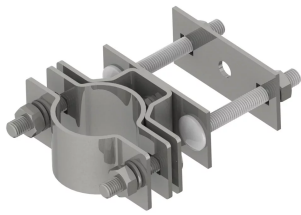

SUPPORT DE MÂT ISONV À GARDE CORPS

CATALOG NUMBER

ISONVBKT50X50

FEATURES

Fixe les mâts à des garde-corps carrés

CARACTÉRISTIQUES DU PRODUIT

Material: Acier inoxydable 304 (EN 1,4301)

Diameter: 40 – 50 mm

Longueur: 156-mm

Width: 106-mm

Height: 40-mm

A: 50-mm max

DIAGRAMS

AVERTISSEMENT

Les produits nVent doivent être installés et utilisés conformément aux consignes figurant dans les fiches d'instructions et les documents de formation des produits nVent. Les fiches d'instructions sont disponibles à l'adresse suivante: www.nvent.com et auprès de votre représentant du service client nVent. Une mauvaise installation, une utilisation incorrecte, une application erronée ou toute autre forme de non-respect scrupuleux des instructions et avertissements de nVent peuvent entraîner un dysfonctionnement du produit, des dommages matériels, des lésions corporelles graves et le décès et/ou annuler votre garantie.