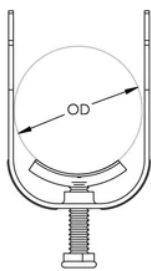

DIAGRAMS

AVERTISSEMENT

Les produits nVent doivent être installés et utilisés conformément aux consignes figurant dans les fiches d'instructions et les documents de formation des produits nVent. Les fiches d'instructions sont disponibles à l'adresse suivante: www.nvent.com et auprès de votre représentant du service client nVent. Une mauvaise installation, une utilisation incorrecte, une application erronée ou toute autre forme de non-respect scrupuleux des instructions et avertissements de nVent peuvent entraîner un dysfonctionnement du produit, des dommages matériels, des lésions corporelles graves et le décès et/ou annuler votre garantie.

Amérique du Nord

+1.800.753.9221

Option 1 – Customer Care

Option 2 – Technical Support

Europe

Netherlands:

+31 800-0200135

France:

+33 800 901 793

Europe

Germany:

800 1890272

Other Countries:

+31 13 5835404