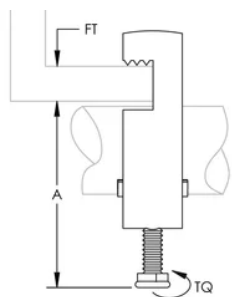

DIAGRAMS

AVERTISSEMENT

Les produits nVent doivent être installés et utilisés conformément aux consignes figurant dans les fiches d'instructions et les documents de formation des produits nVent. Les fiches d'instructions sont disponibles à l'adresse suivante: www.nvent.com et auprès de votre représentant du service client nVent. Une mauvaise installation, une utilisation incorrecte, une application erronée ou toute autre forme de non-respect scrupuleux des instructions et avertissements de nVent peuvent entraîner un dysfonctionnement du produit, des dommages matériels, des lésions corporelles graves et le décès et/ou annuler votre garantie.

Amérique du Nord

+1.800.753.9221

Option 1 – Customer Care

Option 2 – Technical Support

Europe

Netherlands:

+31 800-0200135

France:

+33 800 901 793

Europe

Germany:

800 1890272

Other Countries:

+31 13 5835404