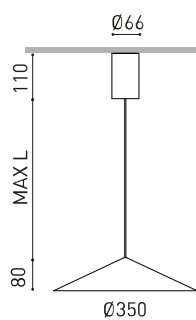

DIMENSIONS

ACCESSOIRES

CORD ACCESSORY

Nom	DUNE 35 BASE 3M 2700K OG
Référence	A48211100G
Coleur	Gris Olive Texturé - Autres couleurs, veuillez consulter
RAL	7002
Catégorie	SUSPENSION

Type	LED
Flux lumineux brut	570 lm
Température de couleur	2700 K - Autres K, veuillez consulter
Stabilité chromatique	MacAdam Step 2
Indice de reproduction chromatique	CRI > 90
Puissance	4 W
Courant	120 mA
Efficacité	143 lm/W
Durée de vie de la LED	L80B10 > 60.000h

Étanchéité	IP20
Contrôle sans fil	Veuillez consulter
Longueur du tendeur	Max. 3 m
Tendeur à réglage rapide	Non
Poids	1045 g
Poids avec emballage	1491 g
Dimensions de l'emballage	622 x 584 x 135 mm
Unités par emballage	1
Matériaux	Aluminium / Polycarbonate

DIAGRAMME POLAIRE

DIAGRAMME CONIQUE

Distance [m]	Cone Diameter [m]	Illuminance [lx]
1.0	4.47	E(0°) 121
	4.49	E(C90) 65.9° 4
		E(C0) 66.0° 4
2.0	8.94	E(0°) 30
	8.98	E(C90) 65.9° 1
		E(C0) 66.0° 1
3.0	13.41	E(0°) 13
	13.48	E(C90) 65.9° 0
		E(C0) 66.0° 0
4.0	17.88	E(0°) 8
	17.97	E(C90) 65.9° 0
		E(C0) 66.0° 0
5.0	22.36	E(0°) 5
	22.46	E(C90) 65.9° 0
		E(C0) 66.0° 0

Distance [m] Cone Diameter [m] Illuminance [lx]

— C0 - C180 (Half-value Angle: 132.0°)

— C90 - C270 (Half-value Angle: 131.8°)

	PRODUCT
Model	Cord Accessory
Reference	0223-00-00 N
Colour	N ■ RAL9005
Category	Accessories