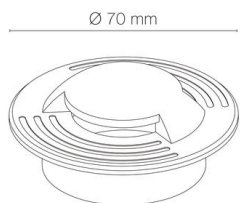

Référence: 55082DDBR

ZEPH 1 - 230 déflecteur double bronze 3000K 2W

- Couleur visible du produit : bronze
- Forme collerette : déflecteur double, réglabilité : fixe
- Matériau : corps en aluminium/collerette et visserie inox 316L
- Puissance : 2W
- Couleur de la lumière/température(s) de couleur : blanc 3000K
- Indice de rendu des couleurs : >80, SDCM5
- Angle de faisceau/optique : symétrique , verre transparent/nid d'abeille basse luminance
- Classe de protection : I, tension 230VAC
- Indice de protection : IP67
- Indice de protection contre les chocs : IK08
- Précâblage : câblé de 0,5m avec connectiques rapides IP68 Plug & Play mâle et femelle HO5RN-F 3x1mm²
- Résistance environnement : peinture résistante aux brouillards salins 1000h, traitement de la collerette par passivation, corps traité anticorrosion
- Dimmable : Non
- Durée de vie en heures : 30000, durée de vie nominale L70 / B10 à 25 °C
- Températures de fonctionnement : -20°C/+40°C
- Diamètre de découpe indiqué pour installation sans pot d'encastrement.

   IP67 encastre
ment
Ø55mm   Note éne
rgétique :
D  IK08

31,5 mm

110 mm