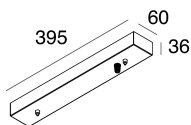

MOUNTING ACCESSORIES

HALOS MINI VERT: ROS. ALIM. REM. BIA

107347.01

HALOS MINI VERT: ROS. ALIM. REM. NERO

107347.02

ELECTRICAL ACCESSORIES

HALOS: 962 ALIMENTATORE ON-OFF

105103.99