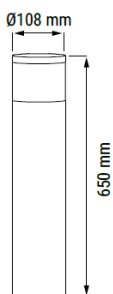

GYRO

Borne extérieure

Descriptif :

- Borne en aluminium
- 230V 50Hz
- Pour lampe E27
- max. 100 W

CODE	Puissance
002286	1 lampe E27 max. 100W