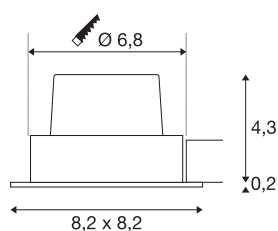

## NEW TRIA 68

**encastré de plafond intérieur, simple, carré, blanc mat, LED, 11W, 2700K, clips ressorts, variable Triac**

Vous êtes à la recherche d'un excellent éclairage variable pour vos pièces ? C'est ce que vous obtiendrez avec la LED Premium fixe de l'encastré de plafond NEW TRIA 68 I CS. NEW TRIA 68 I CS est un spot idéal pour l'éclairage d'accentuation. Avec une valeur IRC supérieure ou égale à 80, NEW TRIA 68 I CS est idéal pour l'éclairage naturel des espaces de vente ou des bureaux. Avec une durée de vie prévue de 40 000 heures, cet encastré de plafond est particulièrement durable et facile à entretenir. Une découpe de plafond aisée avec cloche standard est possible et facilite l'encastrement.

## INFORMATIONS TECHNIQUES

Réf.	1003069
Code IP	IP 20
Montage	Encastrement
Détails de montage	Plafond
Variable	Oui
Technologie de variation de l'éclairage	Variateur en début de phase, Variateur en fin de phase
Tension nominale primaire	220-240V ~50/60Hz
Courant / tension secondaire	500 mA
Classe de protection	II
Puissance en watts	11 W
Hauteur du courant d'appel	2 A
Durée du courant d'appel	40 µs
Effet stroboscopique (SVM)	0.02
Lumen	800 lm
Température de couleur	2700 Kelvin
Angle de rayonnement	38 °
Coloris	blanc
IRC	80
Données LXXBXX	L70B50
Durée de vie	40000 h
Risk Group	1
Longueur	8.2 cm

## Source Lumineuse

916320	
--------	-----------------------------------------------------------------------------------

<b>Largeur</b>	8.2 cm
<b>Hauteur</b>	4.5 cm
<b>Poids net</b>	0.28 kg
<b>Poids brut</b>	0.33 kg
<b>Forme de découpe</b>	rond
<b>Profondeur d'encastrement</b>	5 cm
<b>Diamètre d'encastrement</b>	6.8 cm
<b>Page du BIG WHITE</b>	359