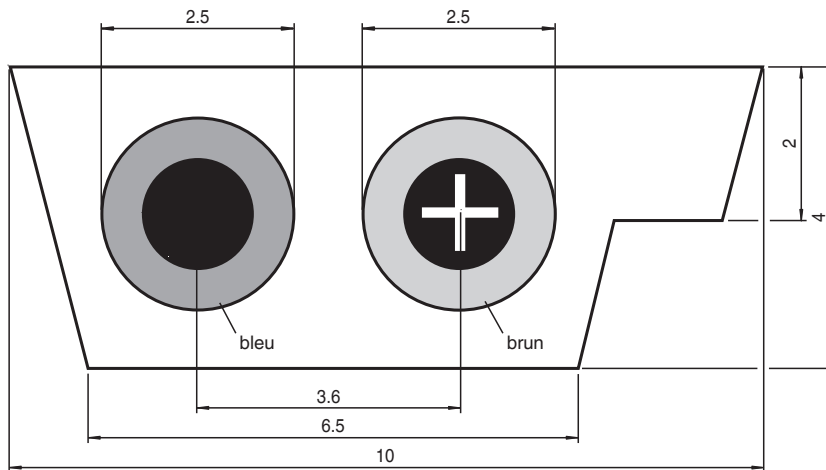

AS-Interface câble plat VAZ-FK-S-BK-SUP

- Par lames de contact
- Résistant aux influences de l'environnement
- Résistant à la flexion
- Irréversibilité grâce à la géométrie de câbles
- Non halogéné (sans PVC)
- Sans dépôt de silicone
- Graduations en mètres
- Marquage pour l'alimentation en tension permanente

Câble plat AS-Interface pour tension auxiliaire jusqu'à 24 V

Dimensions

Données techniques

Caractéristiques électriques	
Tension assignée d'emploi	24 V
intensité de courant maximal admissible	Conformément à la norme DIN VDE 0298 Partie 4, Tableau 6, Colonne 4
Conditions environnementales	
Température du conducteur	Mode de fonctionnement : 90 °C (363 K) Court-circuit : 200 °C (473 K)
Température ambiante	-40 ... 85 °C (233 ... 358 K) immobile, -25 ... 85 °C (248 ... 358 K) mobile
Caractéristiques mécaniques	
Section des fils	Fil extra fin en cuivre recouvert d'étain, de classe 6 conformément à la norme DIN VDE 0295 section transversale de 1,5 mm ²
rayon de courbure	rayon de flexion minimum autorisé conformément à la norme DIN VDE 0298 Partie 3, Tableau 2 Contrainte de flexion autorisée uniquement sur le côté large du câble
Contrainte de traction	50 N/mm ² max. lors de l'agencement conformément à la norme DIN VDE 0298 Partie 3
Matériau	EPDM Composé de caoutchouc EM3, basé sur la norme DIN VDE 0207 Partie 11
isolation de fil	Mélange de caoutchouc conforme DIN VDE 0207 Part 20