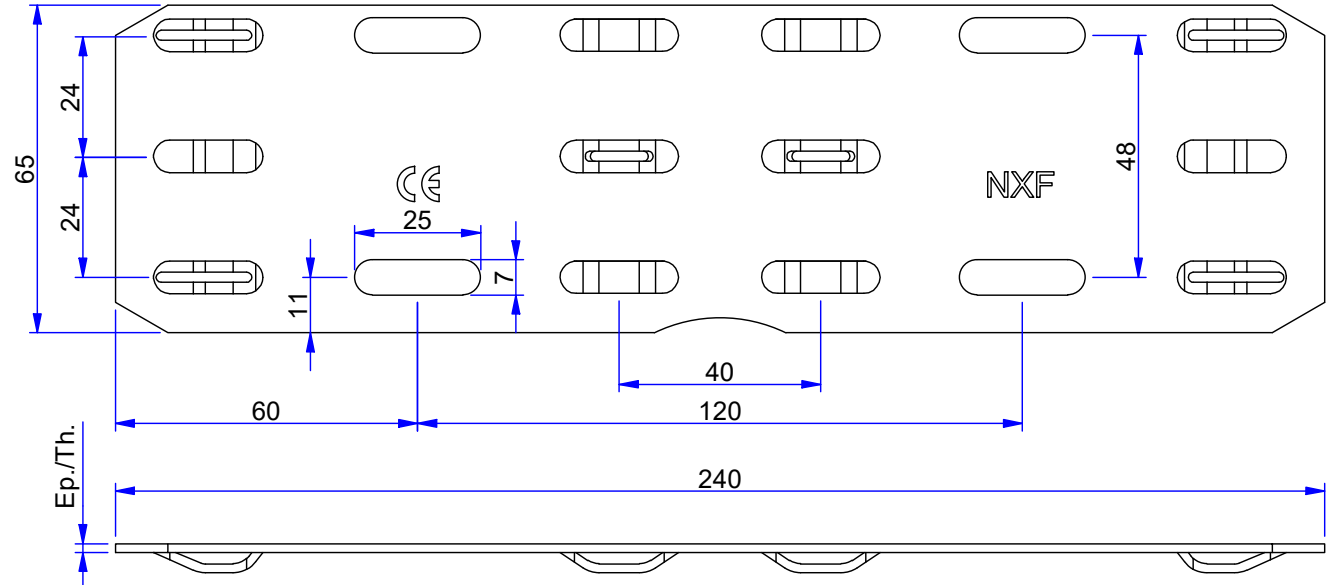

Eclisse RAPIDTOL ER
(RAPIDTOL Clip-on coupler)

Chemin de câble tôle

Eclisse RAPIDTOL ER
(RAPIDTOL Clip-on coupler)

Chemin de câble tôle

Description	Code	Masse/Weight Kg/p	Ep./Th. mm
ER 72-96 ZM	401011	0,24	1,75

ZM : High performance coated zinc according to NF A 91102
ZM : Revêtement haute tenue corrosion suivant NF A 91102

ECLISSE RAPIDTOL ER 72-96 ZM
 RAPIDTOL CLIP-ON COUPLER 72-96 ZM

ASSISTANCE TECHNIQUE
 +33 (0)1 55 95 92 17
 pole.technique@niedax.fr