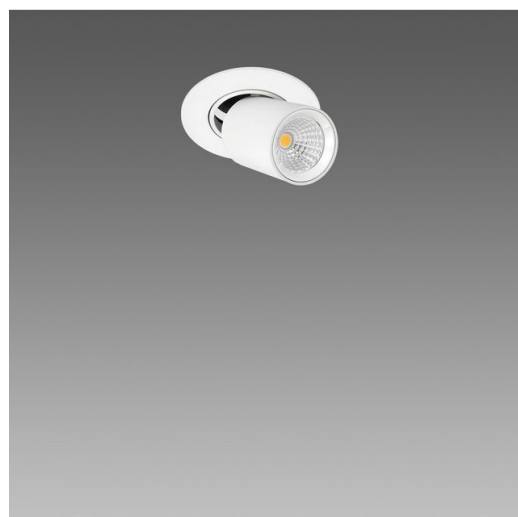

L'éclairage d'intérieur met de plus en plus l'accent sur le bien-être visuel, sur la qualité esthétique et sur l'économie d'énergie. Les nouvelles sources lumineuses à LED assurent un excellent éclairage et un très bon rendu des couleurs.

Voilà pourquoi Fosnova a élargi sa gamme de produits classiques, comme Asso, en diversifiant les formats et les adaptateurs rails, en ajoutant des downlights orientables ou plafonniers, tous équipés de LED High Performance à haute perception visuelle, une toute nouvelle technologie qui uniformise la saturation des couleurs. Les tout nouveaux projecteurs Asso sont tout simplement parfaits pour toutes les applications où jouent un rôle fondamental les reflets, les transparences, la qualité du blanc et des couleurs.

Une gamme complète de luminaires pour apporter la bonne solution d'éclairage à tous les intérieurs. Un seul corps peut inclure plusieurs types d'optiques et des LED de différentes puissances pour maintenir la continuité esthétique, tout en diversifiant l'intensité lumineuse. Ces qualités en font un appareil d'exception pour le commerce de détail, l'éclairage architectural et les musées.