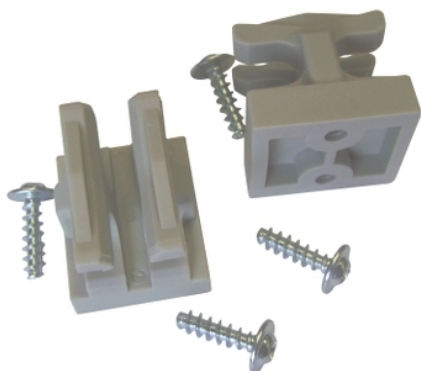

Fiche produit

Caractéristiques

NSYAEDPLA003G

Thalassa PLA - Gache sur PLA 1 porte (j eu de 2) Ral 7035

Principales

Gamme	Thalassa
Type de produit ou équipement	Guide de tige
Anwendung	Polyvalent
Emplacement de montage	Sur armoire
Compatibilité de gamme	Thalassa Armoire PLA 2portes
Composition de l'appareil	Vis de fixation 2 guide
Quantité du lot	Lot de 2

Complémentaires

Matière	Guide: plastique
Couleur	Gris (RAL 7035)
Mode de fixation	Vis - sur le corps du coffret emplacement

Emballage

Poids de l'emballage (Kg)	0,037 kg
Hauteur de l'emballage 1	30,000 mm
Largeur de l'emballage 1	100,000 mm
Longueur de l'emballage 1	70,000 mm