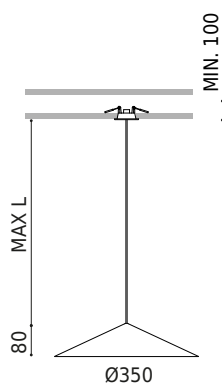

DIMENSIONS

ACCESSOIRES

CORD ACCESSORY

Nom	DUNE 35 2M DIM DALI 3000K NT
Référence	A4820021NT
Couleur	Noir Texturé - Autres couleurs, veuillez consulter
RAL	9005
Catégorie	SUSPENSION

PRODUIT

Type	LED
Flux lumineux brut	600 lm
Température de couleur	3000 K - Autres K, veuillez consulter
Stabilité chromatique	MacAdam Step 2
Indice de reproduction chromatique	CRI > 90
Puissance	4 W
Courant	120 mA
Efficacité	150 lm/W
Durée de vie de la LED	L80B10 > 60.000h

SOURCE DE LUMIÈRE

Efficacité lumineuse	67%
Angle du faisceau lumineux	132°

LUMINAIRE | DONNÉES PHOTOMÉTRIQUES

Driver	Inclus
Valeurs de puissance du système	5,45 W
Tension	220V/240V
Fréquence	50/60 Hz
Variation d'intensité	DALI - Autres DIM, veuillez consulter
Classe d'isolation électrique	<input type="checkbox"/>

LUMINAIRE | DONNÉES ÉLECTRIQUES

Étanchéité	IP20
Contrôle sans fil	Veuillez consulter
Dimensions d'encastrement	Ø50 mm
Longueur du tendeur	Max. 2 m
Tendeur à réglage rapide	Non
Poids	815 g
Poids avec emballage	1261 g
Dimensions de l'emballage	622 x 584 x 135 mm
Unités par emballage	1
Matériaux	Aluminium / Polycarbonate

DIAGRAMME POLAIRE

DIAGRAMME CONIQUE

Distance [m]	Cone Diameter [m]	Illuminance [lx]
1.0	4.47	E(0°) 122
	4.49	E(C90) 65.9° 4
		E(C0) 66.0° 4
2.0	8.94	E(0°) 31
	8.98	E(C90) 65.9° 1
		E(C0) 66.0° 1
3.0	13.41	E(0°) 14
	13.48	E(C90) 65.9° 0
		E(C0) 66.0° 0
4.0	17.88	E(0°) 8
	17.97	E(C90) 65.9° 0
		E(C0) 66.0° 0
5.0	22.36	E(0°) 5
	22.46	E(C90) 65.9° 0
		E(C0) 66.0° 0