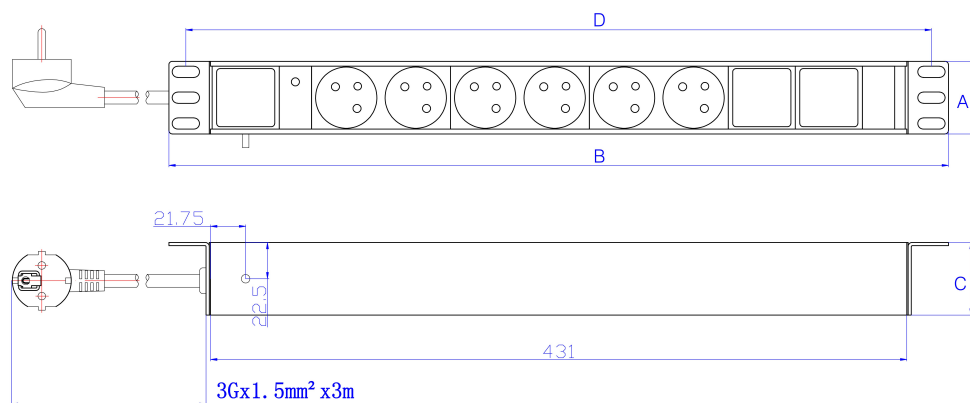

Caractéristiques du produit

Élément	Valeur
dimension de fixation	482,6 mm (19 pouces)
sens de montage	horizontal
raccordement électrique	cordon de raccordement avec prise
finition du raccordement électrique	NFC (2 Pin DIN49441)
longueur du câble	3 m

Référence du produit: 555-098

nombre d'autres prises de courant	8 (NFC 2 Pin DIN49441)
largeur	482,6 mm
hauteur	62 mm
profondeur	45 mm
tension d'alimentation	250 V
filtre anti-parasite réseau	non
commutable	non
avec affichage LED	oui
avec matériau de fixation	oui

Accessoires inclus

Accessoires	Quantité
4 fixations M6	x4
Manuel de l'utilisateur	x1
Câble de terre 6 mm	x1

Dessin de produit (non commuté)

Key	
A	Height
B	Width
C	Depth
D	Mounting Centres

All dimensions are in mm
unless stated otherwise

Dessin de produit (commuté)

Key	
A	Height
B	Width
C	Depth
D	Mounting Centres

All dimensions are in mm
unless stated otherwise

Référence du produit: 555-098

Normes applicables

Norme applicable	Détails
RoHS-II/-III (2011/65/EU & 2015/863): 2023	Our products, demonstrate full adherence to the regulatory stipulations of the EU Directive 2011/65/EU (RoHS-II) and its corresponding delegated directive 2015/863 (RoHS-III).
NFC 61 314:2017	Connecteurs et prises de courant pour usages domestiques et analogues - 6 A/250 V et 16 A/250 V
WFD: 2023	Compliant to Waste Framework Directive
SCIP: 2023	Compliant - Does Not Contain Substances of Concern In articles as such or in complex objects (Products)
POPs (EU) No 2019/1021	EU Regulation for the restriction of Persistent Organic Pollutants.