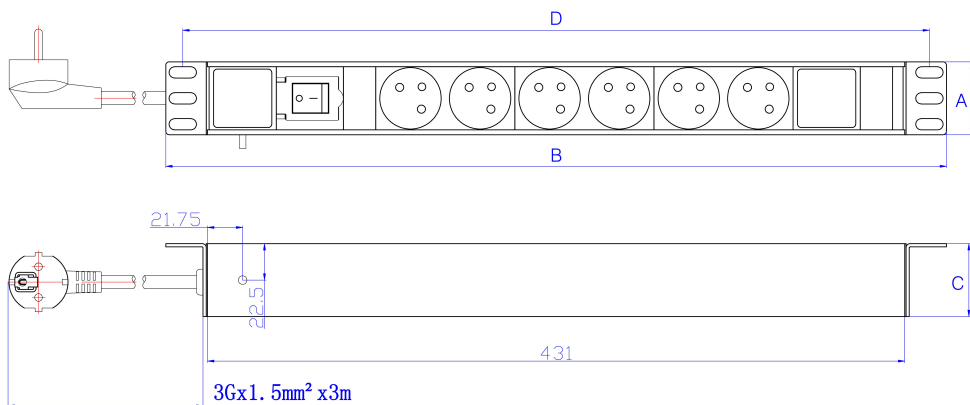

Caractéristiques du produit

Élément	Valeur
dimension de fixation	482,6 mm (19 pouces)
sens de montage	horizontal
raccordement électrique	cordon de raccordement avec prise
finition du raccordement électrique	NFC (2 Pin DIN49441)
longueur du câble	3 m

Référence du produit: 555-098

nombre d'autres prises de courant	8 (NFC 2 Pin DIN49441)
largeur	482,6 mm
hauteur	62 mm
profondeur	45 mm
tension d'alimentation	250 V
filtre anti-parasite réseau	non
commutable	non
avec affichage LED	oui
avec matériau de fixation	oui

Accessoires inclus

Accessoires	Quantité
4 fixations M6	x4
Manuel de l'utilisateur	x1
Câble de terre 6 mm	x1

Dessin de produit (non commuté)

Key	
A	Height
B	Width
C	Depth
D	Mounting Centres

All dimensions are in mm
unless stated otherwise

Dessin de produit (commuté)

Key	
A	Height
B	Width
C	Depth
D	Mounting Centres

All dimensions are in mm
unless stated otherwise

Référence du produit: 555-098

Normes applicables

Norme applicable	Détails
RoHS-II/-III (2011/65/EU & 2015/863): 2023	Our products, demonstrate full adherence to the regulatory stipulations of the EU Directive 2011/65/EU (RoHS-II) and its corresponding delegated directive 2015/863 (RoHS-III).
NFC 61 314:2017	Connecteurs et prises de courant pour usages domestiques et analogues - 6 A/250 V et 16 A/250 V
WFD: 2023	Compliant to Waste Framework Directive
SCIP: 2023	Compliant - Does Not Contain Substances of Concern In articles as such or in complex objects (Products)
POPs (EU) No 2019/1021	EU Regulation for the restriction of Persistent Organic Pollutants.