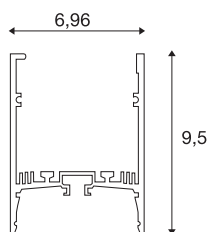

GRAZIA 60

profil en saillie, 3 m, blanc

En intégrant deux bandeaux GRAZIA PRO MAX FLEX-TRIP, vous avez la possibilité de concrétiser les scénarios d'éclairage les plus divers. Utilisez le profil encastré GRAZIA 60 correspondant et muni d'encoches pour installer les bandeaux LED flexibles et puissants de la température de couleur souhaitée et répondre aux applications professionnelles les plus variées. Réalisé dans un design propre à la maison SLV, le profil GRAZIA 60 est disponible en différentes longueurs, avec des embouts et connecteurs compatibles, d'un kit d'alimentation, de clips de montage et divers caches.

INFORMATIONS TECHNIQUES

Réf.	1004899
Code IP	IP 20
Montage	En saillie
Détails de montage	Plafond
Coloris	blanc
Longueur	300 cm
Largeur	7 cm
Hauteur	9.5 cm
Poids net	6.522 kg
Poids brut	7.091 kg
Page du BIG WHITE	747