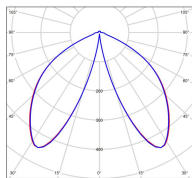

Avenue 2

catalogue 2020 p. 252

réf. 102114008

EAN. 3663660294034

Modèle 5

Données techniques

Tension nominale	230V AC
Plage de tension d'entrée	100 - 240 V AC
Driver output	700mA
Alimentation output	-
Classe	1
IP	44
IK	-
Diffuseur	Verre clair
Paralume	-
Source	Module LED intégré
Température de couleur réelle	2700°K warm white
Flux total sortant	728 lm
Consommation totale	13 W
Classe énergétique	D (Source LED)
Efficacité lumineuse	56
IRC	83
SDCM	-

Espacement
conseillé 6 m
(PMR Emoy - 20 lux)
Hauteur de placement 2 m
Largeur du placement 2 m

Optique	-
Dimmable	Non
Ta	-
Durée de vie LED	50000 h (L90/B50)
Plage de température ambiante	-10 ~50°C
UGR	-
ULR	-
Groupe de risque photobiologique	Non
Distorsion harmonique THDI	-
Fixation	Oui
Détection	Non
Avec prise IP55	Non