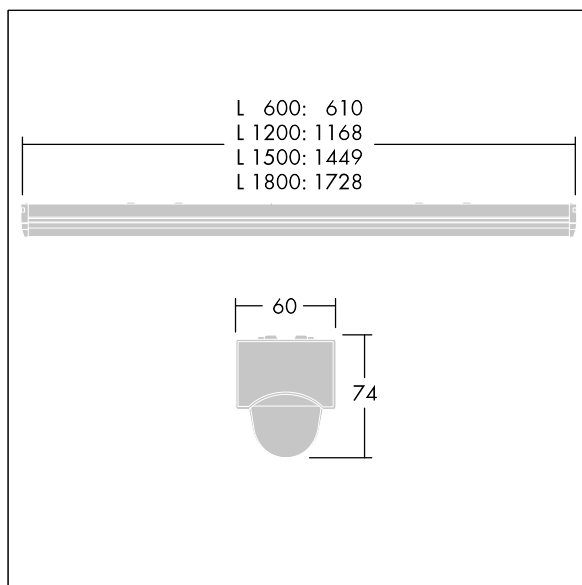

PopPack LED

Réglette LED. Électronique, Appareillage gradable DALI.
Corps : acier moulé, revêtu, (RAL9016). Embouts :
Polycarbonate (PC) moulé par injection,. Diffuseur :
acrylique texturé opale. Livré avec LED 4 000 K

Dimensions : 1168 x 60 x 74 mm
Puissance du luminaire: 35,6 W
Flux lumineux du luminaire: 4650 lm
Efficacité lumineuse du luminaire: 131 lm/W
Poids : 1,4 kg

TLG_POPL_F_PDB_EMPTY.jpg

TLG_POPL_M_LD1.wmf

TLG_SP_0043748.ltd

Position de la lampe: STD - Standard
Source lumineuse: LED
Flux lumineux du luminaire*: 4650 lm
Efficacité lumineuse du luminaire*: 131 lm/W
Indice min. de rendu des couleurs: 80
Convertisseur: 1 x 28000655 LCA 50W 100-400mA
one4all Ip PRE
Température de couleur*: 4000 Kelvin
Rend.: 1,00 Rend. Sup.: 0,17 Rend. Inf.: 0,83