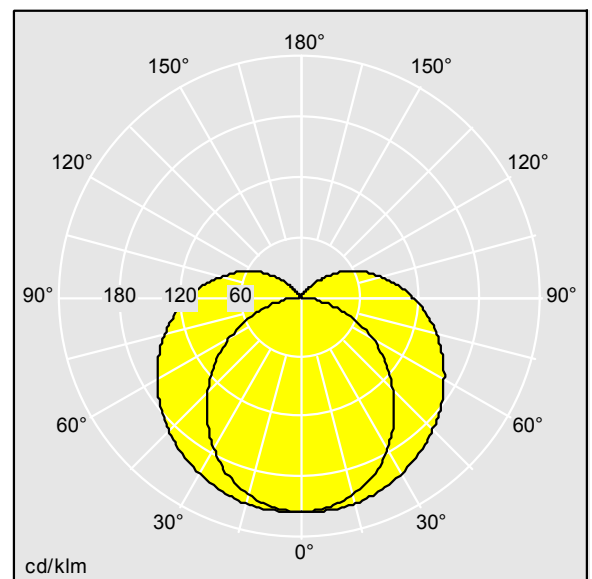

Dimensions : 1168 x 60 x 74 mm
Puissance du luminaire: 35,6 W
Flux lumineux du luminaire: 4650 lm
Efficacité lumineuse du luminaire: 131 lm/W
Poids : 1,4 kg

TLG_POPL_F_PDB_EMPTY.jpg

TLG_POPL_M_LD1.wmf

TLG_SP_0043748.ltd

Position de la lampe: STD - Standard
Source lumineuse: LED
Flux lumineux du luminaire*: 4650 lm
Efficacité lumineuse du luminaire*: 131 lm/W
Indice min. de rendu des couleurs: 80
Convertisseur: 1 x 28000655 LCA 50W 100-400mA
one4all Ip PRE
Température de couleur*: 4000 Kelvin
Rend.: 1,00 Rend. Sup.: 0,17 Rend. Inf.: 0,83