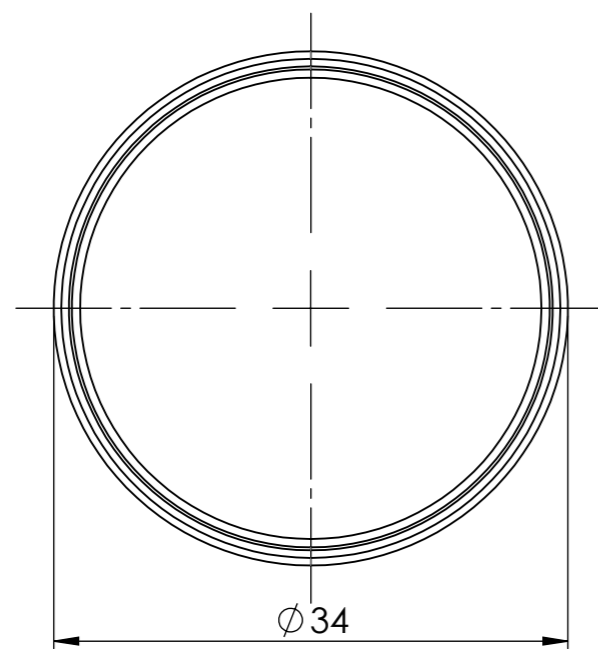

Vorne / Front

Links / Left

Alle Bemessungswerte sind in Millimeter (mm) angegeben  
All dimensions are in millimeters (mm)

SIEMENS

6GF90011BK01\_001

Format / Size: A3

Blatt / Sheet: 1 / 1

Masstab / Scale: 2:1