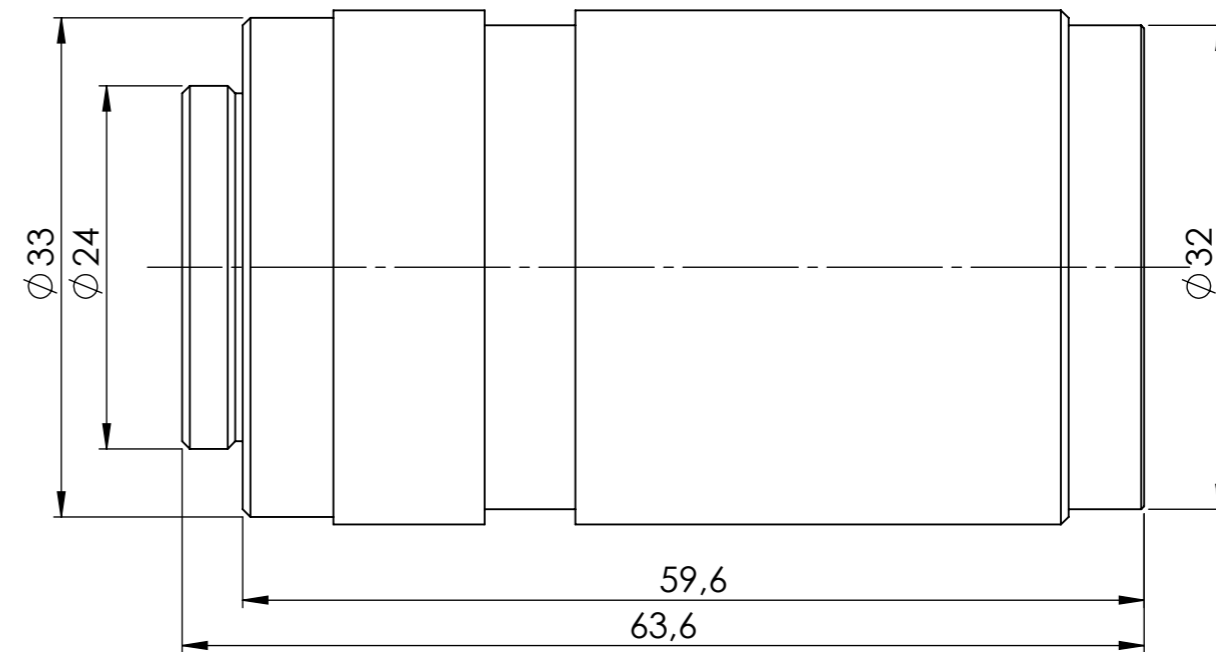

Vorne / Front

Links / Left

Alle Bemessungswerte sind in Millimeter (mm) angegeben  
All dimensions are in millimeters (mm)

SIEMENS

6GF90011BK01\_001

Format / Size: A3

Blatt / Sheet: 1 / 1

Masstab / Scale: 2:1