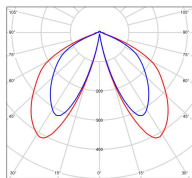

Louis XIII

catalogue 2020 p. 276

réf. 130102000

EAN. 3663660288187

Modèle ①

Données techniques

Tension nominale	230V AC
Plage de tension d'entrée	100 - 240 V AC
Driver output	700mA
Alimentation output	-
Classe	1
IP	44
IK	-
Diffuseur	Verre clair
Paralume	-
Source	Module LED intégré
Température de couleur réelle	2700°K warm white
Flux total sortant	657 lm
Consommation totale	13 W
Classe énergétique	D (Source LED)
Efficacité lumineuse	50
IRC	83
SDCM	-

Espacement
conseillé 5,5 m

(PMR Emoy - 20 lux)

Hauteur de placement 2 m

Largeur du placement 2 m

Optique	-
Dimmable	Non
Ta	-
Durée de vie LED	50000 h (L90/B50)
Plage de température ambiante	-10 ~50°C
UGR	-
ULR	-
Groupe de risque photobiologique	Non
Distorsion harmonique THDI	-
Fixation	Oui
Détection	Non
Avec prise IP55	Non