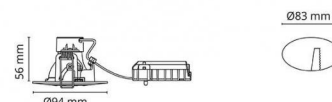

Codes-articles: **997170**
 EAN: 7021989971702
 SG code: 5046997170

Source lumineuse

Type de source lumineuse: LED (interchangeable)
 Socket: GU10
 Wattage: 6W
 System wattage: 6.0W
 Luminous flux: 350lm
 Efficacité: 59 lm/W
 Tension: 230V
 Température des couleurs: 2700K
 Rendu des couleurs (CRI): Ra>90
 Facteur MacAdams: SDCM: 2
 Durée de vie: L70/B50>50,000
 Light distribution: Directe
 Faisceau: 36°

Embase: Aluminium
 Couleur: Acier brossé

Montage/Connexion

Montage: Encastré, Indoor
 Embrayage: Bornier sans vis

Dimensions (mm)

Hauteur (H): 58
 Diameter (D): 94
 Cut-out: 83
 Ceiling void depth: 56
 Distance d'une surface inflammable: 50mm
 Poids (brutto/netto): 0.29

Emballage

Dimensions de l'emballage: 110 x 110 x 80

7 0 2 1 9 8 9 9 7 1 7 0 2