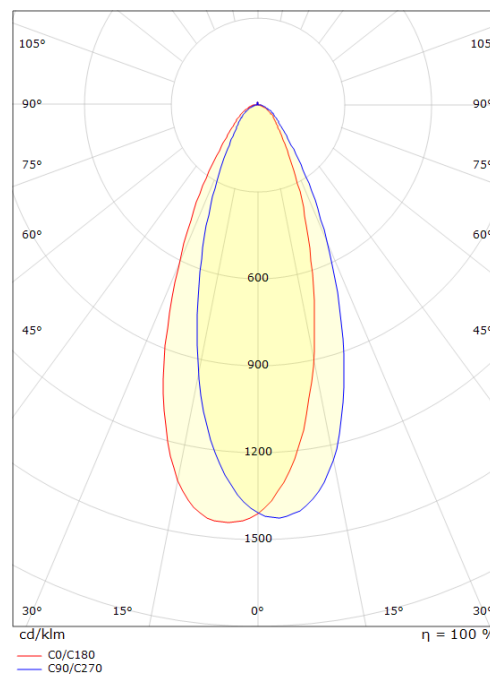

Emballage

Dimensions de l'emballage: 110 x 110 x 80