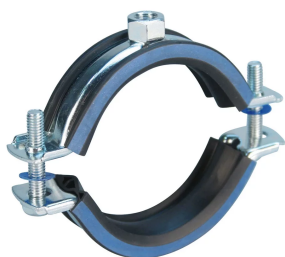

NVENT CADDY MACROFIX ISOLÉ M8, 50–58 MM OD

CATALOG NUMBER

MFE058

CERTIFICATIONS

FEATURES

Les rebords relevés sur le collier évitent que l'isolant se détache pendant l'installation

Une rondelle en plastique évite que les vis ne tombent pendant l'installation

Les vis ont une tête multi-fonction compatible avec embouts de vissage plat, cruciforme et douille hexagonale

Les oreilles allongées du collier augmentent le dégagement pour les outils et facilitent le serrage des vis

La longueur des vis a été optimisée pour accommoder une plus large gamme de tuyaux, réduisant l'inventaire-

Category II noise reduction according to DIN EN ISO 3822-1

Compliant for sound insulation design according to DIN 4109

Reaction-to-fire classification is "E" in compliance with DIN EN 13501-1

CARACTÉRISTIQUES DU PRODUIT

Article Number: 586208

Material: EPDM-SBR Rubber; Steel

Finish: Électrozingué