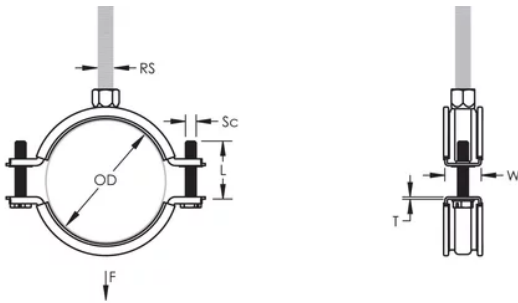

### FEATURES

Les rebords relevés sur le collier évitent que l'isolant se détache pendant l'installation

Une rondelle en plastique évite que les vis ne tombent pendant l'installation

Les vis ont une tête multi-fonction compatible avec embouts de vissage plat, cruciforme et douille hexagonale

### CARACTÉRISTIQUES DU PRODUIT

Article Number: 586208

Material: EPDM-SBR Rubber; Steel

Finish: Électrozingué

Temperature: -50 à 110-°C

Outer Diameter: 50 – 58 mm

Rod Size: M8

Width: 20-mm

Épaisseur: 1,25-mm

Screw Diameter: M6

Screw Length: 27-mm

Static Load: 1500 N

## DIAGRAMS

---