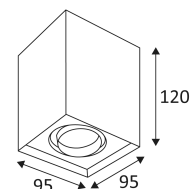

ALBA S GU10

- Plafonnier carré orientable.

CODE	COULEUR	MATIÈRE	SOCKET	AC	Watt Max	LAMPE
WA19605	NOIR MAT	ALUMINIUM	GU10	AC 230V	13W	PAR16 LED
WA19630	BLANC MAT	ALUMINIUM	GU10	AC 230V	13W	PAR16 LED

NOIR MAT

BLANC MAT

Montage au plafond uniquement.

Usage intérieur uniquement.

Protection contre la pénétration de corps supérieurs à 12mm. Sans protection contre l'eau.

Résistance : 0,23 Joule.

Produit à isolation principale qui comporte des dispositifs reliant l'ensemble de ses parties métalliques accessibles au conducteur de protection.