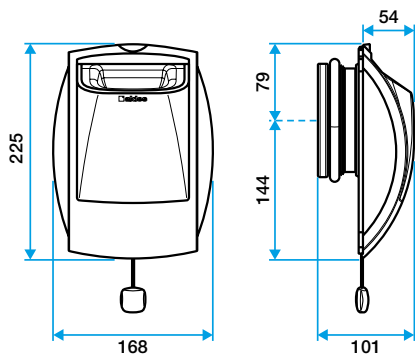

Accessoires

Désignations	Références
Fût Ø 125 mm	11019023
Fût Ø 116	11019024
Fût Ø 100	11019025
Renvoi cordelette pour montage plafond	11015001
Joint d'étanchéité en mousse pour les bouches	11019049
Platine de rénovation à griffes pour les bouches - Blanc	11019050
Platine rénovation à vis	11019054
Platine d'obturation en rénovation pour les bouches - Blanc	11034108

Références	H (mm)	Ø raccordement (mm)	L (mm)
11019019	225	Sans fût	54

Bap'Si double débit cordelette

Données aérauliques

Références	Débit (m3/h)	Plage de pression (Pa)
11019019	30/90	50 - 160

Courbes