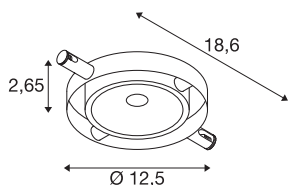

DURNO

spot, pour câble tendu T.B.T. TENSEO, intérieur, noir, LED, 6W, 2700K

Spot LED orientable et inclinable DURNO pour système de câble basse tension TENSEO. Ce luminaire séduit par son design épuré qui le rend idéal pour les concepts d'éclairage modernes. Fabriqué en aluminium, il est équipé d'un module LED Premium.

INFORMATIONS TECHNIQUES

Réf.	1002861
Orientable ou inclinable	pivotant
Détails de montage	Plafond avec accessoires
Tension nominale primaire	12V ~50Hz
Classe de protection	III
Puissance en watts	6 W
Température ambiante minimale	-25 °C
Température ambiante maximale	40 °C
Hauteur du courant d'appel	4.2 A
Effet stroboscopique (SVM)	0
Lumen	360 lm
Température de couleur	2700 Kelvin
Angle de rayonnement	120 °
Coloris	noir
IRC	80
Données LXXBXX	L70B50
Durée de vie	25000 h
Risk Group	1
Longueur	18.6 cm
Largeur	12.5 cm
Hauteur	2.65 cm
Poids net	0.291 kg

Source Lumineuse

916422		Poids brut	0.393 kg
		Page du BIG WHITE	504