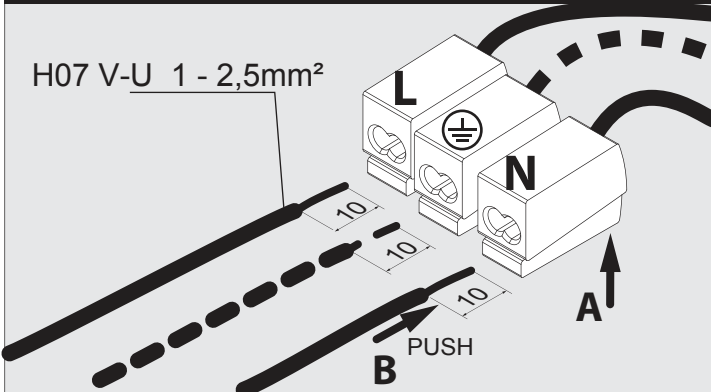

MAINS DIMMING