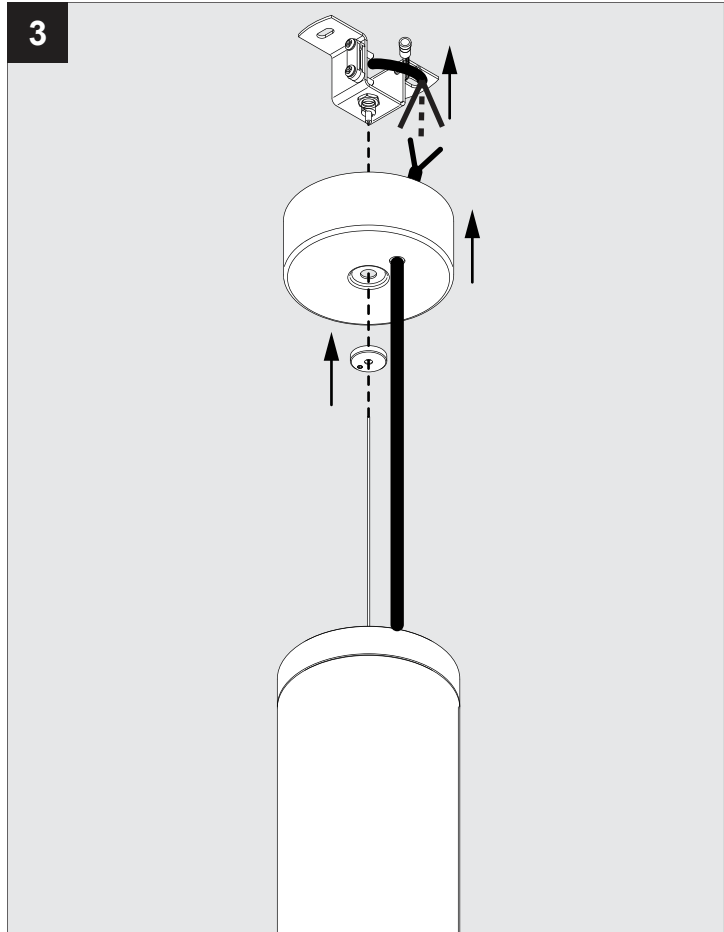

SPY C DIM8

DEEL
PARTIE
TEIL
PART
PARTE
PARTE

A

MAINS DIMMABLE

I_o	350mA
P_o	7,1W
U_o	220-240V

FE

Trailing Edge dimming recommended

IP20

Beschermd tegen vaste voorwerpen die groter zijn dan 12 mm
Protégé contre les objets solides de plus de 12 mm
Geschützt gegen Festkörper größer als 12 mm
Protected against solid objects greater than 12 mm
Protegido contra objetos sólidos superiores a 12 mm
Protetto contro oggetti solidi più grandi di 12 mm

Voorzien van aardingsaansluiting
Avec mise à la terre
Ausgerüstet mit Erdungsanschluss
Provided with grounding
Con la toma de tierra
Con presa a terra