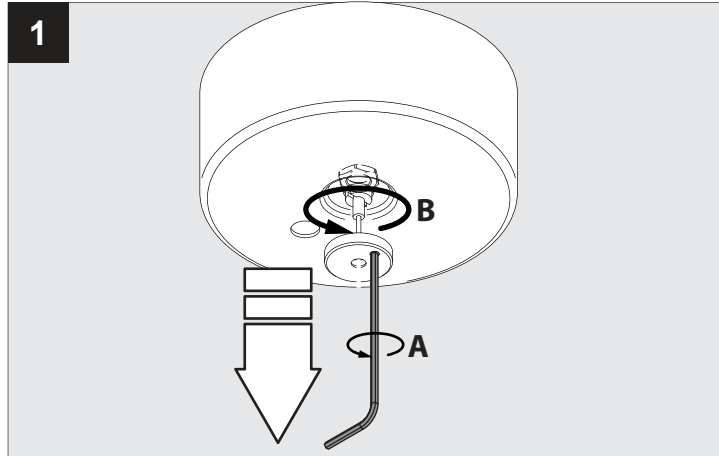

SPY C DIM8

DEEL
PARTIE
TEIL
PART
PARTE
PARTE

A

MAINS DIMMABLE

I_o	350mA
P_o	7,1W
U_o	220-240V

FE

Trailing Edge dimming recommended

IP20

Beschermd tegen vaste voorwerpen die groter zijn dan 12 mm
Protégé contre les objets solides de plus de 12 mm
Geschützt gegen Festkörper größer als 12 mm
Protected against solid objects greater than 12 mm
Protegido contra objetos sólidos superiores a 12 mm
Protetto contro oggetti solidi più grandi di 12 mm

Voorzien van aardingsaansluiting
Avec mise à la terre
Ausgerüstet mit Erdungsanschluss
Provided with grounding
Con la toma de tierra
Con presa a terra