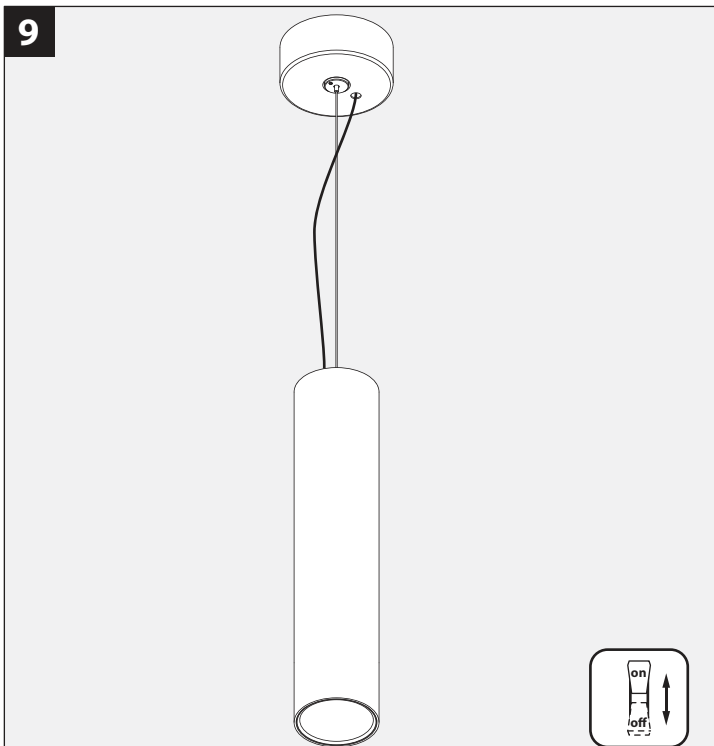

ACCESSORIES

De verlichtingsbron van dit verlichtingstoestel zal enkel door de fabrikant of door de fabrikant aangestelde installateur vervangen worden.

La source lumière de cet appareil ne sera remplacée que par l'entreprise ou par un agent reconnu.

Das enthaltene Leuchtmittel sollte nur durch entsprechendes Fachpersonal ersetzt werden.

The light source contained in this luminaire shall only be replaced by the manufacturer or his service agent.

La fuente de iluminación que tiene esta luminaria sólo puede remplazarse por el fabricante o por un instalador autorizado.

La sorgente luminosa incorporata in questo apparecchio può essere sostituita solo dal produt tore, da un suo centro assistenza oppure da una persona in possesso della necessaria abilitazione.