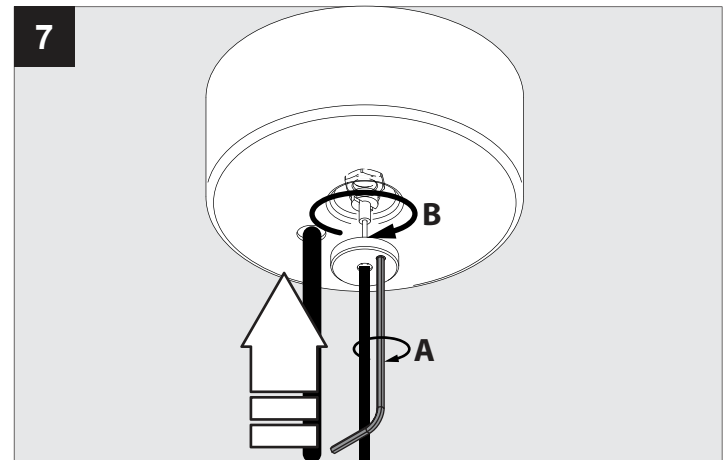

MAINS DIMMING