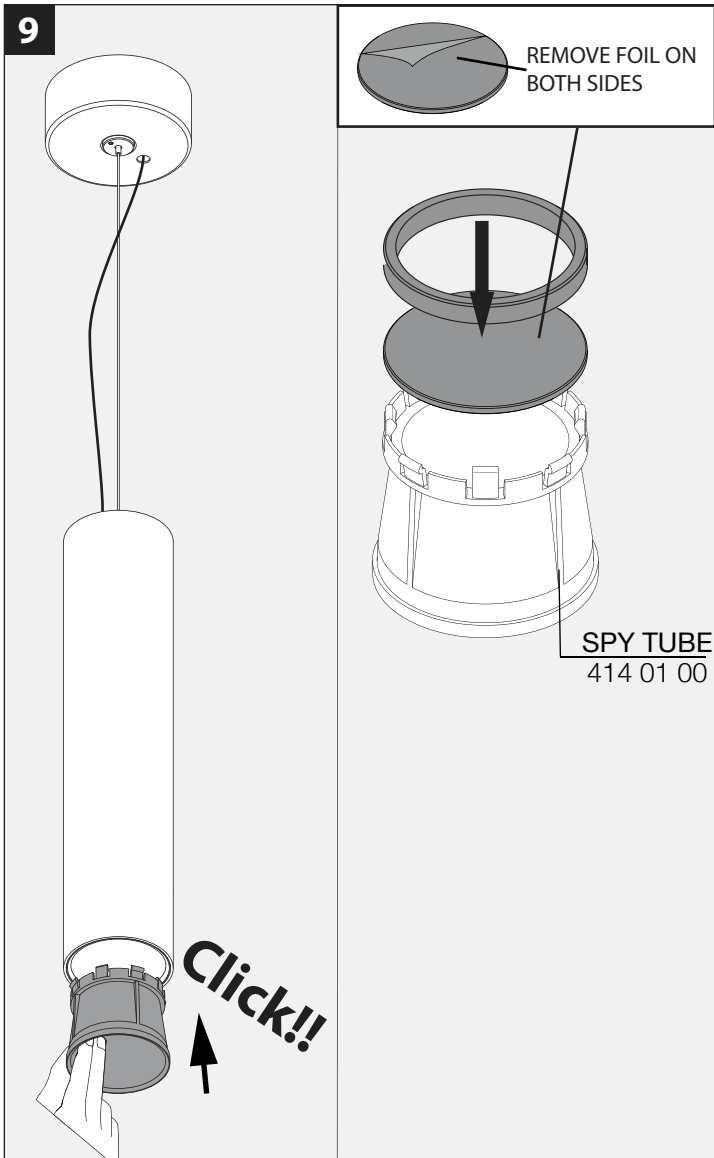

ACCESSORIES

De verlichtingsbron van dit verlichtingstoestel zal enkel door de fabrikant of door de fabrikant aangestelde installateur vervangen worden.

La source lumière de cet appareil ne sera remplacée que par l'entreprise ou par un agent reconnu.

Das enthaltene Leuchtmittel sollte nur durch entsprechendes Fachpersonal ersetzt werden.

The light source contained in this luminaire shall only be replaced by the manufacturer or his service agent.

La fuente de iluminación que tiene esta luminaria sólo puede remplazarse por el fabricante o por un instalador autorizado.

La sorgente luminosa incorporata in questo apparecchio può essere sostituita solo dal produt tore, da un suo centro assistenza oppure da una persona in possesso della necessaria abilitazione.