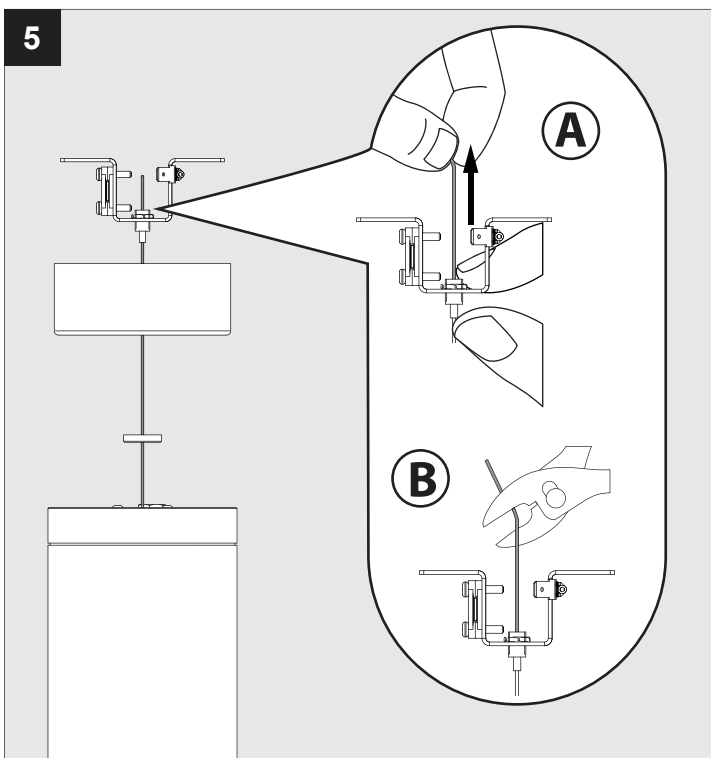

MAINS DIMMING