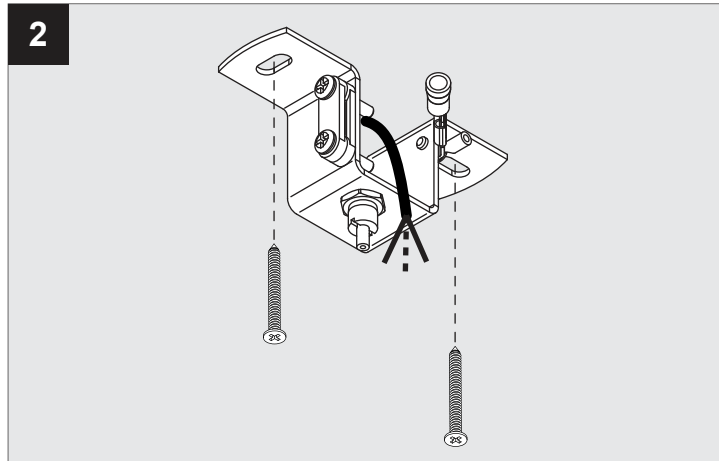

SPY C DIM8

DEEL
PARTIE
TEIL
PART
PARTE
PARTE

A

MAINS DIMMABLE

I_o	350mA
P_o	7,1W
U_o	220-240V

FE

Trailing Edge dimming recommended

IP20

Beschermd tegen vaste voorwerpen die groter zijn dan 12 mm
Protégé contre les objets solides de plus de 12 mm
Geschützt gegen Festkörper größer als 12 mm
Protected against solid objects greater than 12 mm
Protegido contra objetos sólidos superiores a 12 mm
Protetto contro oggetti solidi più grandi di 12 mm

Voorzien van aardingsaansluiting
Avec mise à la terre
Ausgerüstet mit Erdungsanschluss
Provided with grounding
Con la toma de tierra
Con presa a terra