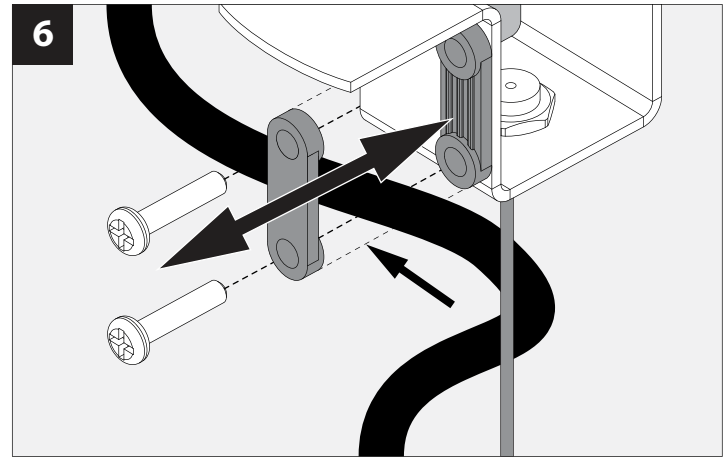

MAINS DIMMING