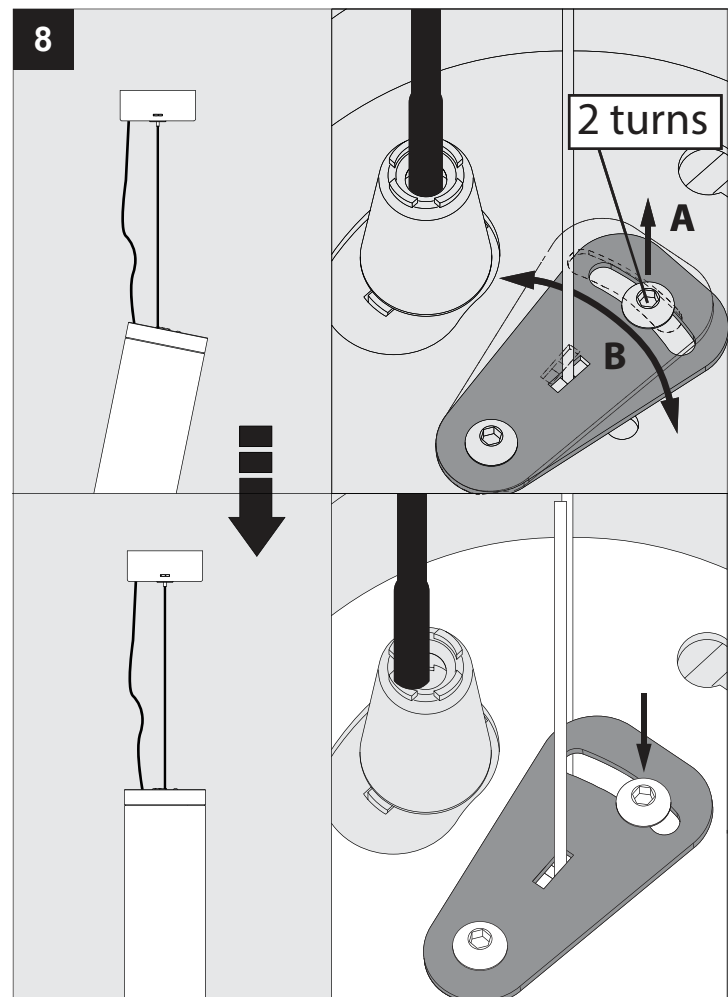

SPY C DIM8

DEEL
PARTIE
TEIL
PART
PARTE
PARTE

A

MAINS DIMMABLE

I _o	350mA
P _o	7,1W
U _o	220-240V

FE

Trailing Edge dimming recommended

IP20

Beschermd tegen vaste voorwerpen die groter zijn dan 12 mm
 Protégé contre les objets solides de plus de 12 mm
 Geschützt gegen Festkörper größer als 12 mm
 Protected against solid objects greater than 12 mm
 Protegido contra objetos sólidos superiores a 12 mm
 Protetto contro oggetti solidi più grandi di 12 mm

Voorzien van aardingsaansluiting
 Avec mise à la terre
 Ausgerüstet mit Erdungsanschluss
 Provided with grounding
 Con la toma de tierra
 Con presa a terra

MAINS DIMMING

ACCESSORIES

De verlichtingsbron van dit verlichtingstoestel zal enkel door de fabrikant of door de fabrikant aangestelde installateur vervangen worden.