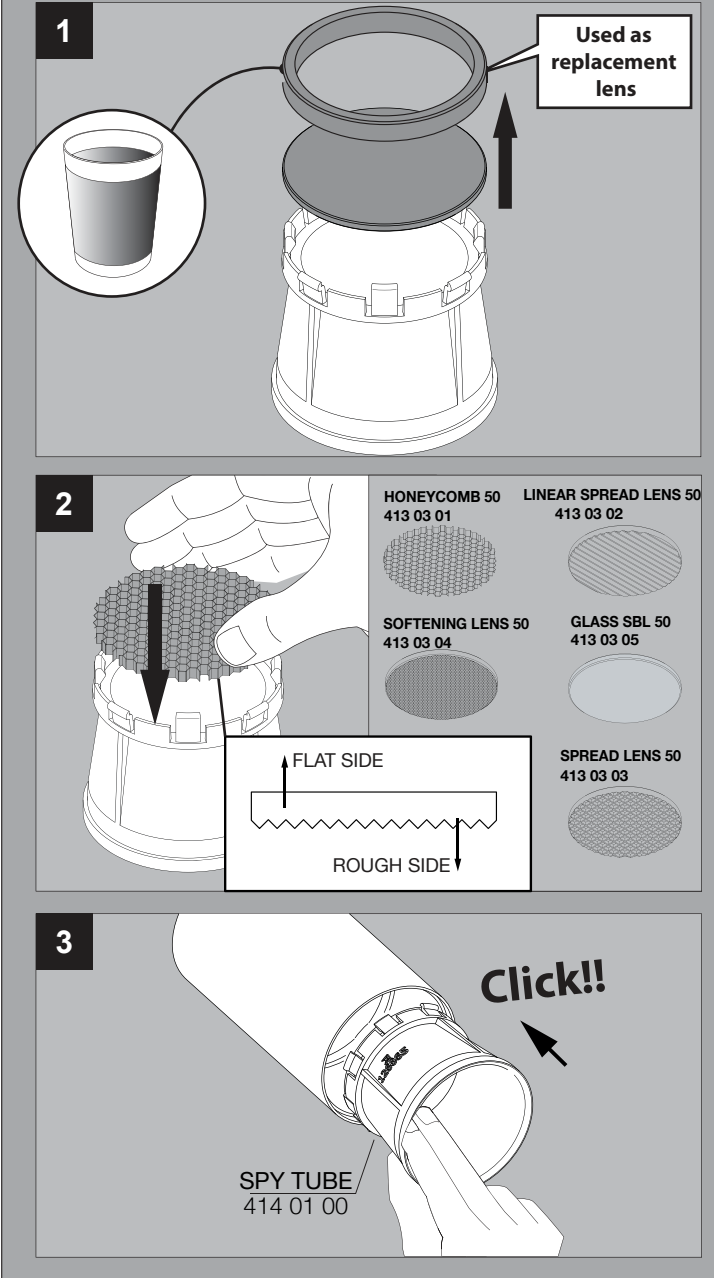

Voorzien van aardingsaansluiting
 Avec mise à la terre
 Ausgerüstet mit Erdungsanschluss
 Provided with grounding
 Con la toma de tierra
 Con presa a terra

MAINS DIMMING

ACCESSORIES

De verlichtingsbron van dit verlichtingstoestel zal enkel door de fabrikant of door de fabrikant aangestelde installateur vervangen worden.