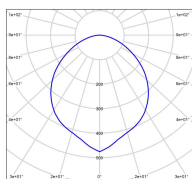

Données techniques

Tension nominale	230V AC
Plage de tension d'entrée	100 - 240 V AC
Classe	1
IP	65
IK	07
Diffuseur	PMMA satiné
Paralume	Non
Source	Module LED intégré
Température de couleur réelle	2700°K warm white
Flux total sortant	4500 lm
Consommation totale	36 W
Classe énergétique	-
Efficacité lumineuse	125
IRC	>80
SDCM	3

Espacement
conseillé 24 m
(PMR Emoy - 20 lux)
Hauteur de placement 2,05 m
Largeur du placement 3 m

Optique	-
Dimmable	Non
Ta	-
Durée de vie LED	> 70000h (L90/B50)
Plage de température ambiante	-10 ~50°C
UGR	-
ULR	< 1.0%
Groupe de risque photobiologique	-
Fixation	Non
Détection	Non
Avec prise IP55	Non

[Notice d'installation à télécharger](#)

Matières et finitions

Matières	aluminium
Couleur	Rouge tomate - 110

Données logistiques

Dimensions du modèle	H.2196 L.550 P.550
Poids net	0.000 Kg
Poids brut	0.000 Kg
Dimensions colis 1	H.420 L.420 P.540