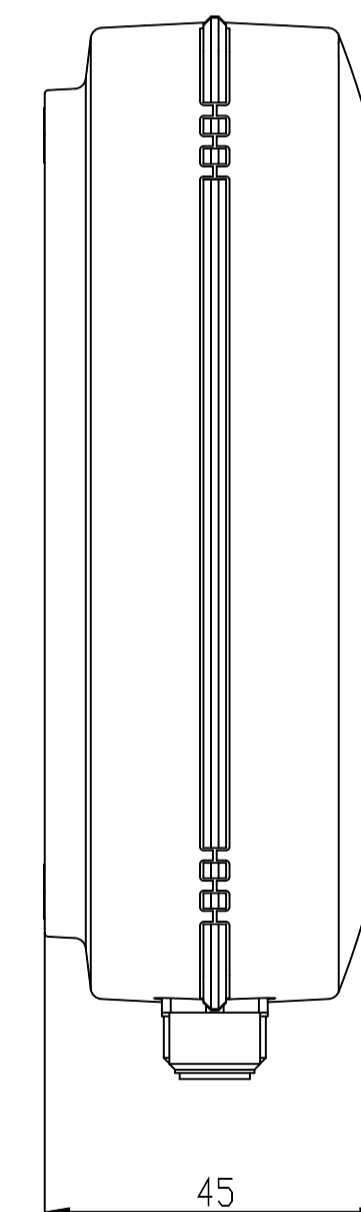

Unten / Bottom

Drilling

Vorne / Front

Links / Left

Alle Bemessungswerte sind in Millimeter (mm) angegeben.
All dimensions are in millimeters (mm).

SIEMENS	6GT28116BC100AA0_001	
	Format / Size: DIN A2	Maßstab / Scale: 1:1