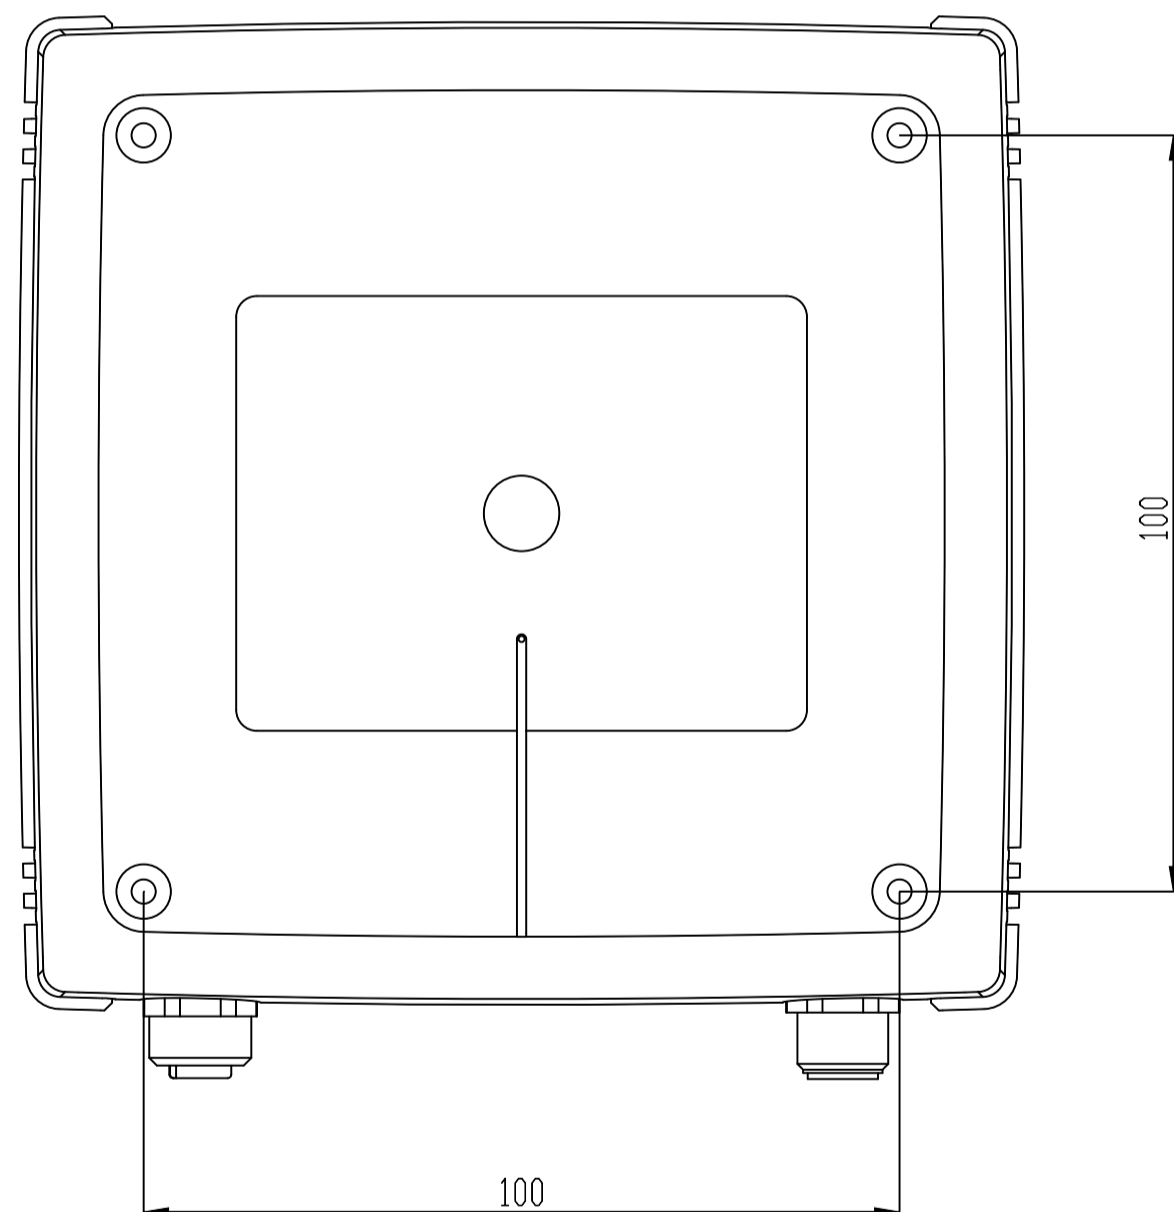

Unten / Bottom

Drilling

Vorne / Front

Links / Left

Alle Bemessungswerte sind in Millimeter (mm) angegeben.
All dimensions are in millimeters (mm).

SIEMENS	6GT28116BC100AA0_001	
	Format / Size: DIN A2	Maßstab / Scale: 1:1