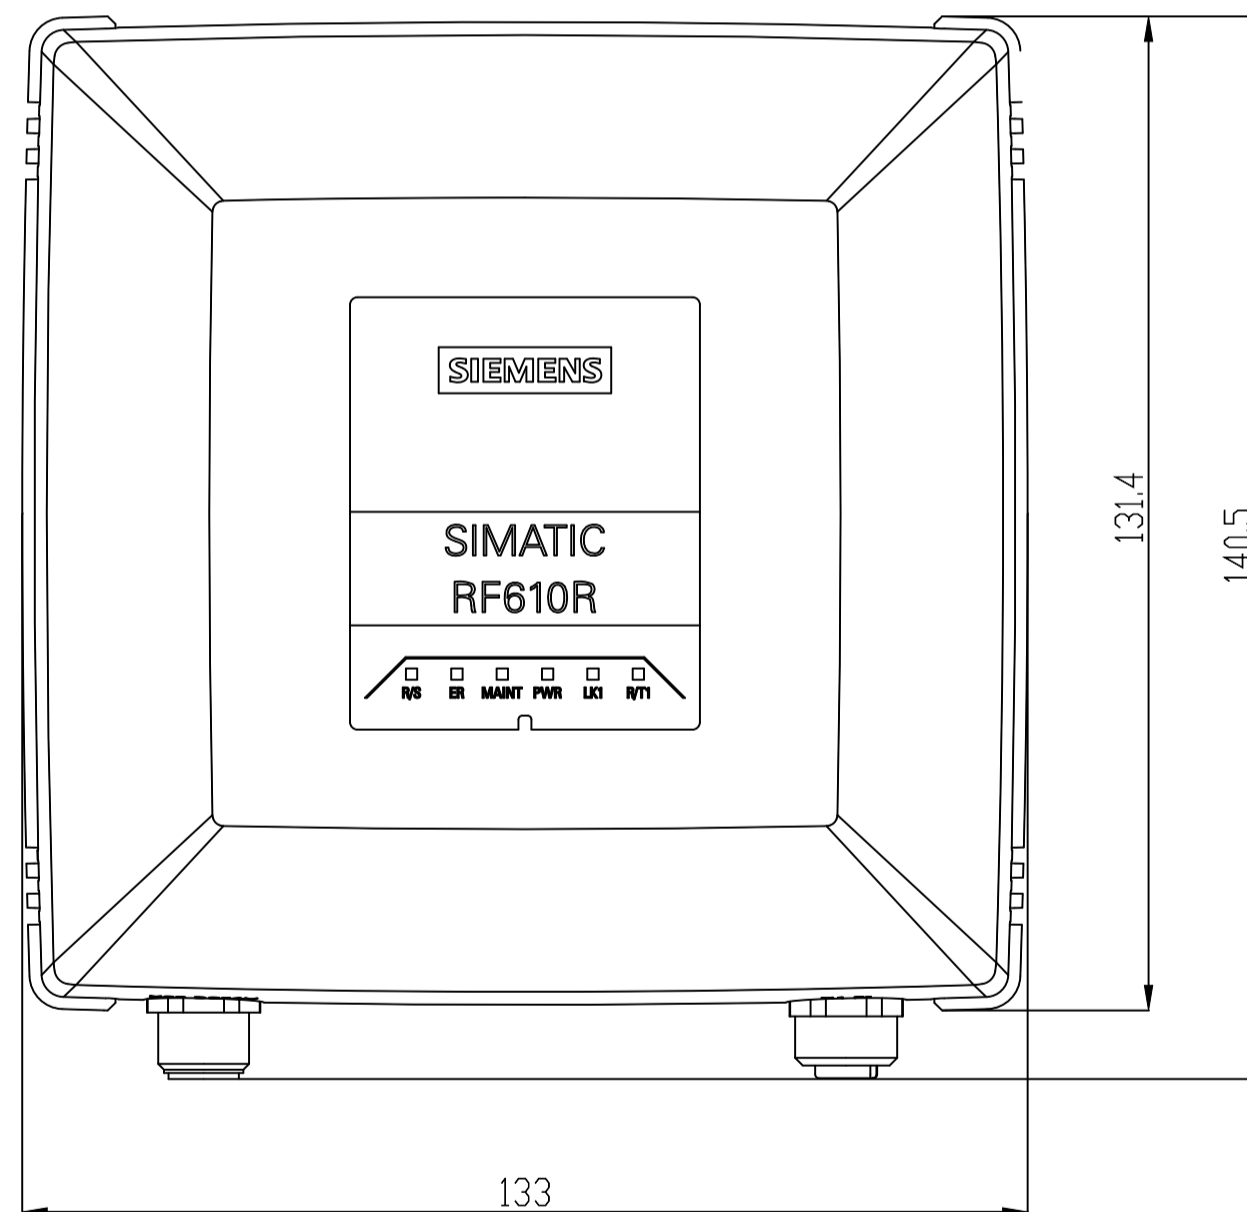

Unten / Bottom

Drilling

Vorne / Front

Links / Left

Alle Bemessungswerte sind in Millimeter (mm) angegeben.
All dimensions are in millimeters (mm).

SIEMENS	6GT28116BC100AA0_001	
	Format / Size: DIN A2	Maßstab / Scale: 1:1