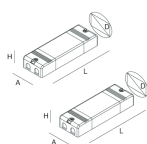

105157.21

HALOS: ROSONE DOPPIA ALIM. REMOTA BIA

105158.01

HALOS: ROSONE DOPPIA ALIM. REMOTA CAPP

105158.21

ELECTRICAL ACCESSORIES

HALOS-B: COPPIA ALIM. ON/OFF REM.

107125.99