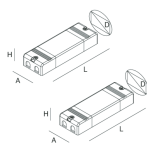

HALOS-B: ROSONE ALIM. ON/OFF CAPP

107127.21

HALOS-B: ROSONE-N ALIM. ON/OFF BIA

107129.01

HALOS-B: ROSONE-N ALIM. ON/OFF CAPP

107129.21

DIMMABLE ACCESSORIES

HALOS-B: COPPIA ALIM. DALI/PUSH REM.