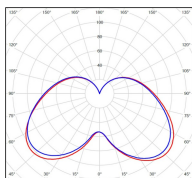

Avenue 3

catalogue 2020 p. 262

réf. 103024067

EAN. 3663660202077

Modèle 6

Données techniques

Tension nominale	200 à 240 - 50/60Hz
Plage de tension d'entrée	100 - 240 V AC
Driver output	-
Alimentation output	-
Classe	1
IP	44
IK	-
Diffuseur	Verre clair
Paralume	-
Source	Module LED intégré
Température de couleur réelle	4000°K neutral white
Flux total sortant	1444 lm
Consommation totale	35 W
Classe énergétique	A++ / A
Efficacité lumineuse	41
IRC	74
SDCM	-
Espacement conseillé	7 m
(PMR Emoy - 20 lux)	
Hauteur de placement	2,5 m
Largeur du placement	2,5 m
Optique	-
Dimmable	Non
Ta	-
Durée de vie LED	50000 h (L90/B50)
Plage de température ambiante	-10 ~50°C
UGR	-
ULR	-
Groupe de risque photobiologique	IEC/EN 62471
Distorsion harmonique THDI	-
Fixation	Oui
Détection	Non
Avec prise IP55	Non

Données logistiques

Dimensions du modèle	H.981 L.282 P.282
Poids net	8.340 Kg
Poids brut	10.680 Kg
Dimensions colis 1	H.340 L.340 P.1170

Certifications et garanties

CE	Oui
UL	Non
EAC	Oui
RoHS	Oui
ENEC	Non
Anti-corrosion	25 ans
Technique	5 ans
Electronique	5 ans