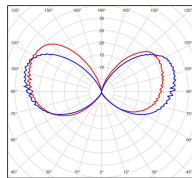

## Données techniques

Tension nominale	200 à 240 - 50/60Hz
Plage de tension d'entrée	230 - 250 V AC
Driver output	-
Alimentation output	-
Classe	1
IP	65
IK	10
Diffuseur	Polycarbonate clair
Paralume	Inox déployé
Source	E27
Température de couleur réelle	-
Flux total sortant	- lm
Consommation totale	- W
Classe énergétique	Classe de la lampe (non fournie)
Efficacité lumineuse	-
IRC	-
SDCM	-
Espacement conseillé (PMR Emoy - 20 lux)	- m
Hauteur de placement	- m
Largeur du placement	- m
Optique	-
Dimmable	-
Ta	-
Durée de vie LED	-
Plage de température ambiante	-10 ~50°C
UGR	-
ULR	-
Groupe de risque photobiologique	RG0
Distorsion harmonique THDI	-
Fixation	Oui
Détection	Non
Avec prise IP55	Non