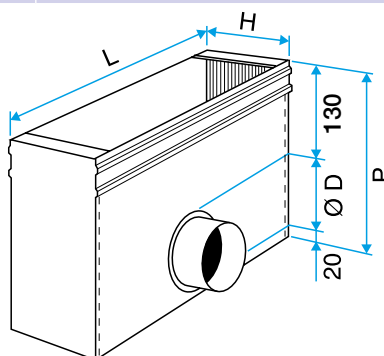

**Domaines d'application**

Neuf, Rénovation, Locaux tertiaires

**Mise en oeuvre**

- fixation non apparente de la grille grâce à des clips à friction.

**Caractéristiques principales**

- acier galvanisé,
- piquage sur le côté.

**Données générales**

Références	Matière de l'isolant
11053605	-

**Données dimensionnelles**

Références	H (mm)	L (mm)	P (mm)
11053605	189	414	250

Plénum ME F3