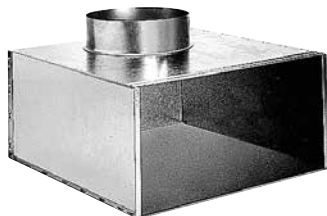

## Grille

11053605

Plénum ME F3 400x150/D160 PC cfg

Plénum ME F3

**Description produit**

Ce plénum assure la reprise ou le soufflage d'air via les grilles SC, AC (101, 102, 121, 123, 125) et GRIDLINED Wall.

**Domaines d'application**

Neuf, Rénovation, Locaux tertiaires

**Mise en oeuvre**

- fixation non apparente de la grille grâce à des clips à friction.

**Caractéristiques principales**

- acier galvanisé,
- piquage sur le côté.