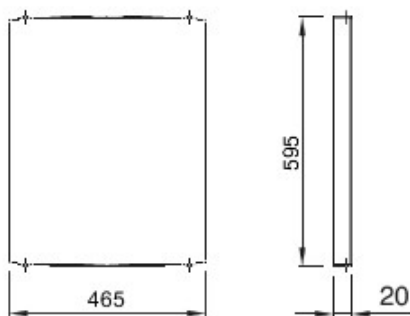

Accessoires et compléments techniques pour coffrets d'automatisation et de distribution série 46.

Couleur	Gris RAL 7035	Caractéristiques	Sans halogène
Pour coffrets LxH (mm)	515x650	Adapté pour	46QP - 46QM - 46QX
Electrocod	0303	Matière charnière	Polyester

DIMENSIONS

SYMBOLE TECHNIQUE

NORMES ET HOMOLOGATIONS