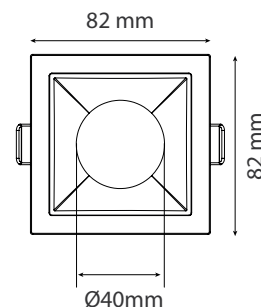

ECLAT CCT II COLLERETTE - CARRÉ/CARRÉ BASSE LUMINANCE POUR SPOT ECLAT CCT II

Ref. 100290

Produit : Colletterte carré/carré basse luminance

Finition : Extérieur blanc / Intérieur noir

Orientable : Non

Dimensions (L x l x H) : 82 x 82 x 29 mm

Dimensions de perçage (L x l) : 68 x 68 mm

Fixation plafond : Ailettes sur ressorts

Emballage : Boîte

EAN : 3701124431127

Paramètres

Matériaux utilisés : PC

Poids Net : 0,04 Kg

Dimensions