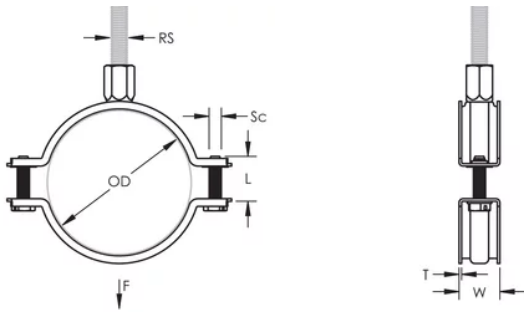

Rod Size: M8;M10

Width: 20-mm

Épaisseur: 1,25-mm

Screw Diameter: M6

Screw Length: 22-mm

Static Load: 1500 N

DIAGRAMS

AVERTISSEMENT

Les produits nVent doivent être installés et utilisés conformément aux consignes figurant dans les fiches d'instructions et les documents de formation des produits nVent. Les fiches d'instructions sont disponibles à l'adresse suivante: www.nvent.com et auprès de votre représentant du service client nVent. Une mauvaise installation, une utilisation incorrecte, une application erronée ou toute autre forme de non-respect scrupuleux des instructions et avertissements de nVent peuvent entraîner un dysfonctionnement du produit, des dommages matériels, des lésions corporelles graves et le décès et/ou annuler votre garantie.

Amérique du Nord

+1.800.753.9221

Option 1 – Customer Care

Option 2 – Technical Support

Europe

Netherlands:

+31 800-0200135

France:

+33 800 901 793

Europe

Germany:

800 1890272

Other Countries:

+31 13 5835404

APAC

Shanghai:

+ 86 21 2412 1618/19

Sydney:

+61 2 9751 8500

Our powerful portfolio of brands:
nVent.com **CADDY ERICO HOFFMAN RAYCHEM SCHROFF**
TRACER