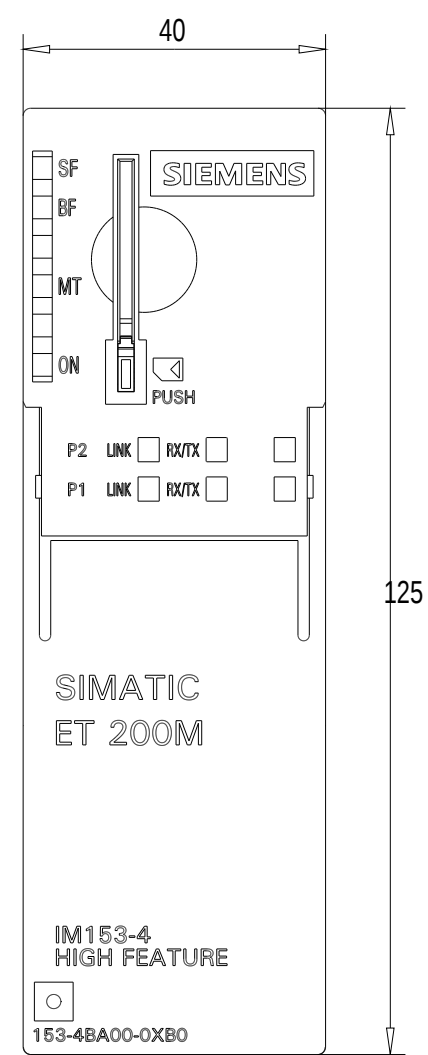

Vorne offen / Front open

Vorne / Front

Links / Left

Oben / Top

Alle Bemessungswerte sind in Millimetern (mm) angegeben.
All dimensions are in millimeters (mm).

SIEMENS	6ES71534BA000XB0_001	
	Format / Size: DIN A2	Maßstab / Scale: 1:1