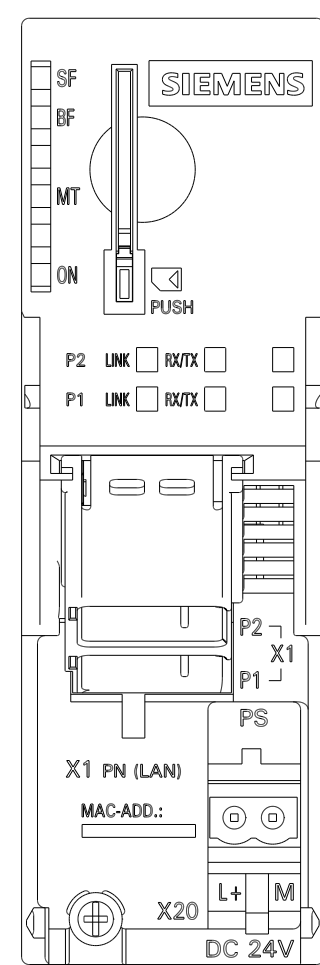

Vorne offen / Front open

Vorne / Front

Links / Left

Oben / Top

Alle Bemessungswerte sind in Millimetern (mm) angegeben.
All dimensions are in millimeters (mm).

SIEMENS	6ES71534BA000XB0_001	
	Format / Size: DIN A2	Maßstab / Scale: 1:1