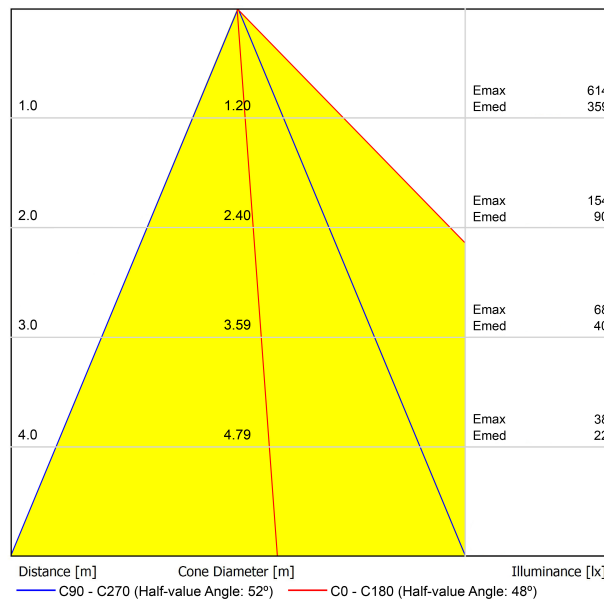

Type	LED
Flux lumineux brut	800 lm
Température de couleur	3000 K
Stabilité chromatique	MacAdam Step 2
Indice de reproduction chromatique	CRI > 97
Puissance	7 W
Courant	200 mA
Efficacité	114 lm/W
Durée de vie de la LED	L80B10 > 60.000h

DIAGRAMME POLAIRE

DIAGRAMME CONIQUE

	PRODUCT
Model	Swap Square Asymmetric Add-On Bezel
Colour	W □ Matt white
Category	Accessories

85-89
+

89-101

Complément toujours inclus mais à utiliser en option.

Élargissement de la collerette de la pièce pour couvrir des encastrements supérieurs tout en préservant le minimalisme de Swap et son intégration parfaite au plafond.