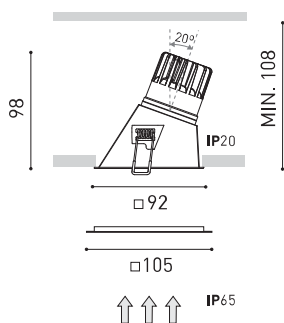

DIMENSIONS

ACCESSOIRES

ADD-ON BEZEL

TROPHÉES

Nom	SWAP IP65 SQUARE ASYMM SUPERCRI 7W DIM DALI/PUSH 3
Référence	A3553231W65
Couleur	Blanc Mat
RAL	Couleur de masse similaire à RAL 9010
Catégorie	CEILING RECESSED

Type	LED
Flux lumineux brut	800 lm
Température de couleur	3000 K
Stabilité chromatique	MacAdam Step 2
Indice de reproduction chromatique	CRI > 97
Puissance	7 W
Courant	200 mA
Efficacité	114 lm/W
Durée de vie de la LED	L80B10 > 60.000h

Étanchéité	IP65
Contrôle sans fil	Veuillez consulter
Alimentation d'urgence	Veuillez consulter
Résistance aux chocs	IK07
Dimensions d'encastrement	85 x 85 mm
Poids	250 g
Poids avec emballage	298,5 g
Dimensions de l'emballage	147 x 132 x 134 mm
Unités par emballage	1
Matériaux	Aluminium / Polycarbonate
Test de fil incandescent	850°C

PRODUIT

SOURCE DE LUMIÈRE

LUMINAIRE | DONNÉS PHOTOMÉTRIQUES

LUMINAIRE | DONNÉS ÉLECTRIQUES

D'AUTRES DONNÉES

Swap est un spot LED à encastrer qui se caractérise par son apparence minimaliste, une parfaite intégration au plafond et un excellent confort visuel grâce à son petit réflecteur qui est situé en retrait par rapport à la surface du plafond. Une fois allumé, son écran doté d'une finition mate crée un effet intéressant qui dessine un cercle lumineux des plus discrets. Une collerette supplémentaire est fournie pour couvrir si besoin des diamètres d'encastrement supérieurs.